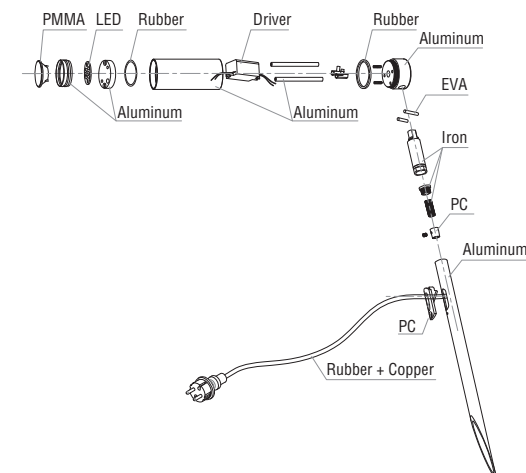

LED 2700K		IP44	Ty 2m H05RN-Fx1mm		

This product contains a light source of energy efficiency class F
Este producto contiene una fuente luminosa de la clase eficiencia energética F

When the luminaire reaches its end of life, take it to the nearest clean point.
Recicle la luminaria en el punto verde cuando ésta llegue al final de su vida útil.