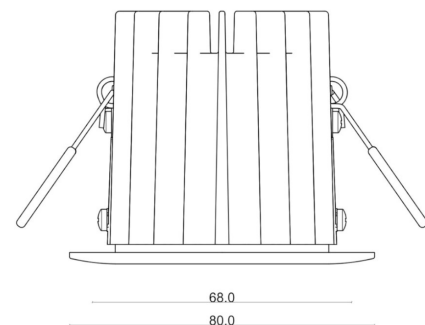

Technische Zeichnung:

EMILUM GmbH

Löwensterstraße 4
5411 Oberalm
AUSTRIA

Tel.: +43 (0) 6245 22 0 22

www.emilum.com
office@emilum.com