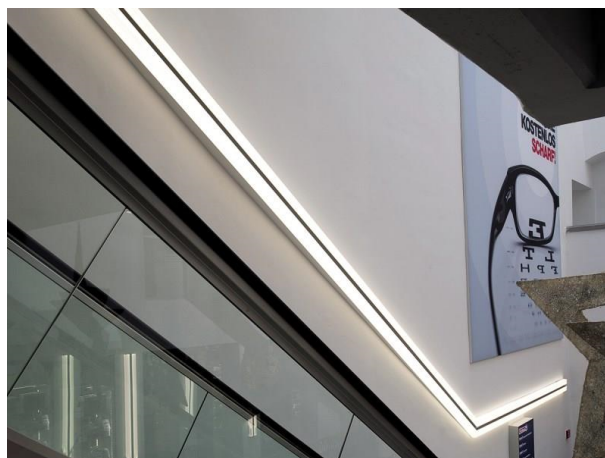

THE LINE

536-211148

THE LINE SD WAND-DECKEN AUFBAULEUCHTE aluminium natur,satinierter PMMA Opaldiffuser mit Betriebsgerät, Dimmbarkeit: nicht dimmbar, IP20,

SKIZZE

TECHNISCHE DETAILS

Systemleistung [W]	17
Leuchtmittel	LED
Lichtstrom [lm]	1910
Lichtfarbe [K]	4000K
CRI	>80
Optik	PMMA Opaldiffuser
Betriebsgerät	mit Betriebsgerät
Dimmbarkeit	nicht dimmbar
Spannung [V]	220-240V 50/60Hz
Länge [mm]	601
Breite [mm]	55
Höhe [mm]	75
Schutzart [IP]	IP20
Schutzklasse	Schutzklasse I
Stoßfestigkeit	IK02
Nettogewicht [kg]	1,69
Farbe Leuchte	aluminium natur
EAN-Nummer	9008905595363
Lebensdauer [h]	L80 B10 50 000