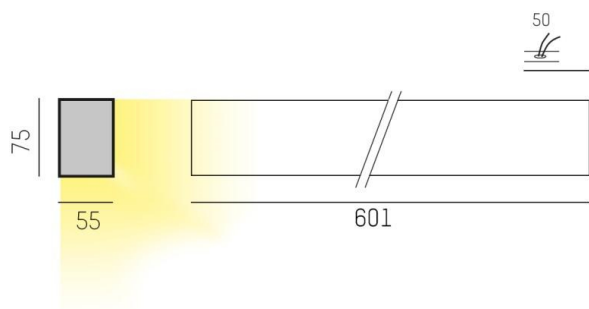

THE LINE

536-211148

THE LINE SD WAND-DECKEN AUFBAULEUCHTE aluminium natur,satinierter PMMA Opaldiffuser mit Betriebsgerät, Dimmbarkeit: nicht dimmbar, IP20,

SKIZZE

TECHNISCHE DETAILS

Systemleistung [W]	17
Leuchtmittel	LED
Lichtstrom [lm]	1910
Lichtfarbe [K]	4000K
CRI	>80
Optik	PMMA Opaldiffuser
Betriebsgerät	mit Betriebsgerät
Dimmbarkeit	nicht dimmbar
Spannung [V]	220-240V 50/60Hz
Länge [mm]	601
Breite [mm]	55
Höhe [mm]	75
Schutzart [IP]	IP20
Schutzklasse	Schutzklasse I
Stoßfestigkeit	IK02
Nettogewicht [kg]	1,69
Farbe Leuchte	aluminium natur
EAN-Nummer	9008905595363
Lebensdauer [h]	L80 B10 50 000

LICHTVERTEILUNGSKURVE

Energielabel

Die Werte sind Bemessungswerte. Leistung und Lichtstrom unterliegen initial einer Toleranz von +/- 10%. Toleranz der Farbtemperatur: +/- 150 K. Die Werte gelten wenn nicht anders angegeben für eine Umgebungstemperatur von 25°C.