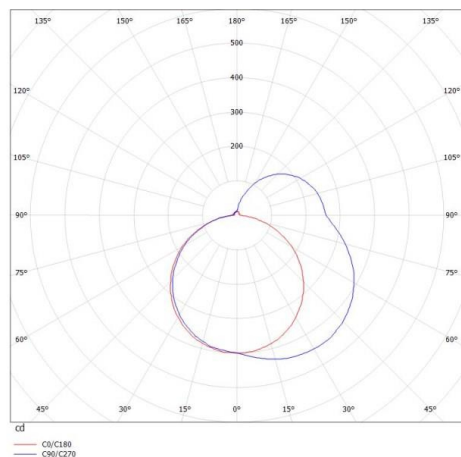

THE LINE

536-211148

THE LINE SD WAND-DECKEN AUFBAULEUCHTE aluminium natur,satinierter PMMA Opaldiffuser mit Betriebsgerät, Dimmbarkeit: nicht dimmbar, IP20,

SKIZZE

TECHNISCHE DETAILS

Systemleistung [W]	17
Leuchtmittel	LED
Lichtstrom [lm]	1910
Lichtfarbe [K]	4000K
CRI	>80
Optik	PMMA Opaldiffuser
Betriebsgerät	mit Betriebsgerät
Dimmbarkeit	nicht dimmbar
Spannung [V]	220-240V 50/60Hz
Länge [mm]	601
Breite [mm]	55
Höhe [mm]	75
Schutzart [IP]	IP20
Schutzklasse	Schutzklasse I
Stoßfestigkeit	IK02
Nettogewicht [kg]	1,69
Farbe Leuchte	aluminium natur
EAN-Nummer	9008905595363
Lebensdauer [h]	L80 B10 50 000

LICHTVERTEILUNGSKURVE

Energielabel

Die Werte sind Bemessungswerte. Leistung und Lichtstrom unterliegen initial einer Toleranz von +/- 10%. Toleranz der Farbtemperatur: +/- 150 K. Die Werte gelten wenn nicht anders angegeben für eine Umgebungstemperatur von 25°C.