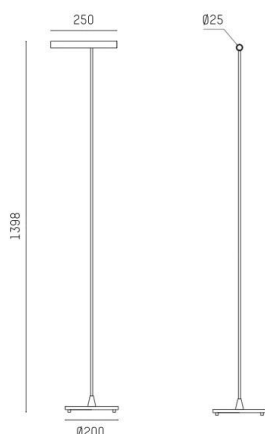

MEYJO

222-00176

MEYJO F STEHLEUCHTE aus Aluminium, schwarz kaffee, Ausstrahlwinkel 28°, Lichtaustritt direkt, schwenkbar 70°, mit Betriebsgerät, Dimmbarkeit: Touch Dim, IP20,

SKIZZE

TECHNISCHE DETAILS

Systemleistung [W]	9
Leuchtmittel	LED
Lichtstrom [lm]	450
Lichtfarbe [K]	2700K
CRI	>90
Betriebsgerät	mit Betriebsgerät
Dimmbarkeit	Touch Dim
Lichtaustritt	direkt
Ausstrahlwinkel [°]	28°
Spannung [V]	220-240V 50/60Hz
Material	Aluminium
Höhe [mm]	1400
Durchmesser [mm]	25
Schutzart [IP]	IP20
Schutzklasse	Schutzklasse II
Nettogewicht [kg]	3,40
Farbe Leuchte	schwarz kaffee
EAN-Nummer	9010870891777
Lebensdauer [h]	L80 B10 20 000
Energieeffizienzkl.	E
Anz Leuchten B16A	32

LICHTVERTEILUNGSKURVE

Energielabel

Die Werte sind Bemessungswerte. Leistung und Lichtstrom unterliegen initial einer Toleranz von +/- 10%. Toleranz der Farbtemperatur: +/- 150 K. Die Werte gelten wenn nicht anders angegeben für eine Umgebungstemperatur von 25°C.