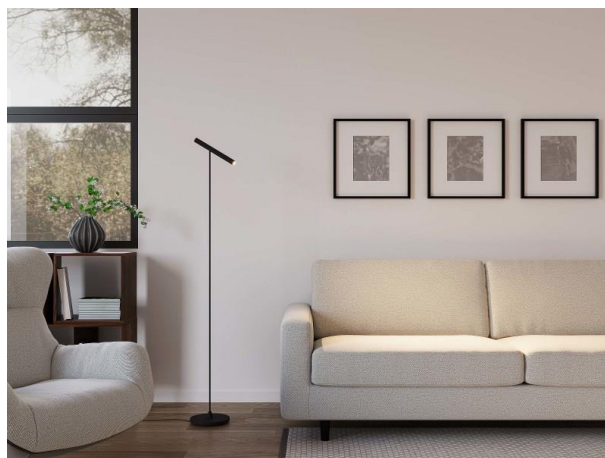

MEYJO

222-00176

MEYJO F STEHLEUCHTE aus Aluminium, schwarz kaffee, Ausstrahlwinkel 28°, Lichtaustritt direkt, schwenkbar 70°, mit Betriebsgerät, Dimmbarkeit: Touch Dim, IP20,

SKIZZE

TECHNISCHE DETAILS

Systemleistung [W]	9
Leuchtmittel	LED
Lichtstrom [lm]	450
Lichtfarbe [K]	2700K
CRI	>90
Betriebsgerät	mit Betriebsgerät
Dimmbarkeit	Touch Dim
Lichtaustritt	direkt
Ausstrahlwinkel [°]	28°
Spannung [V]	220-240V 50/60Hz
Material	Aluminium
Höhe [mm]	1400
Durchmesser [mm]	25
Schutzart [IP]	IP20
Schutzklasse	Schutzklasse II
Nettogewicht [kg]	3,40
Farbe Leuchte	schwarz kaffee
EAN-Nummer	9010870891777
Lebensdauer [h]	L80 B10 20 000
Energieeffizienzkl.	E
Anz Leuchten B16A	32