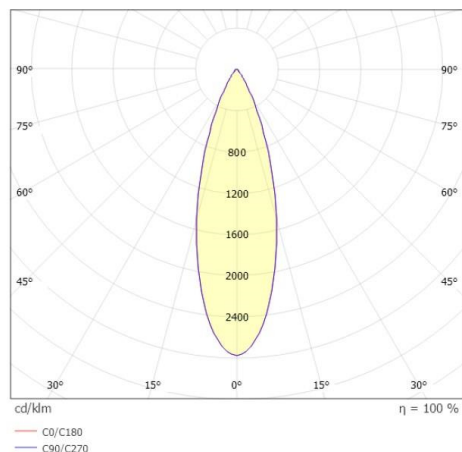

MEYJO

222-00176

MEYJO F STEHLEUCHTE aus Aluminium, schwarz kaffee, Ausstrahlwinkel 28°, Lichtaustritt direkt, schwenkbar 70°, mit Betriebsgerät, Dimmbarkeit: Touch Dim, IP20,

SKIZZE

TECHNISCHE DETAILS

Systemleistung [W]	9
Leuchtmittel	LED
Lichtstrom [lm]	450
Lichtfarbe [K]	2700K
CRI	>90
Betriebsgerät	mit Betriebsgerät
Dimmbarkeit	Touch Dim
Lichtaustritt	direkt
Ausstrahlwinkel [°]	28°
Spannung [V]	220-240V 50/60Hz
Material	Aluminium
Höhe [mm]	1400
Durchmesser [mm]	25
Schutzart [IP]	IP20
Schutzklasse	Schutzklasse II
Nettogewicht [kg]	3,40
Farbe Leuchte	schwarz kaffee
EAN-Nummer	9010870891777
Lebensdauer [h]	L80 B10 20 000
Energieeffizienzkl.	E
Anz Leuchten B16A	32

LICHTVERTEILUNGSKURVE

Energielabel

Die Werte sind Bemessungswerte. Leistung und Lichtstrom unterliegen initial einer Toleranz von +/- 10%. Toleranz der Farbtemperatur: +/- 150 K. Die Werte gelten wenn nicht anders angegeben für eine Umgebungstemperatur von 25°C.