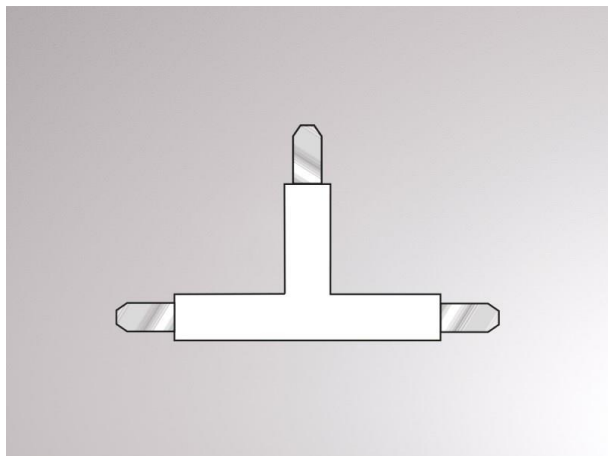

VOLARE

652-0030500005

SKIZZE

TECHNISCHE DETAILS

Designer	Doc Form
Dimmbarkeit	nicht dimmbar
Spannung [V]	220-240V 50/60HZ 2x10A
Material	Metall
Länge [mm]	110,3
Breite [mm]	65
Höhe [mm]	18
Schutzart [IP]	IP20
Nettogewicht [kg]	0,20
Farbe Leuchte	weiß
RAL	9016
EAN-Nummer	9008905681165