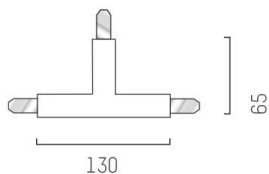

VOLARE

652-0030500005

SKIZZE

TECHNISCHE DETAILS

Designer	Doc Form
Dimmbarkeit	nicht dimmbar
Spannung [V]	220-240V 50/60HZ 2x10A
Material	Metall
Länge [mm]	110,3
Breite [mm]	65
Höhe [mm]	18
Schutzart [IP]	IP20
Nettogewicht [kg]	0,20
Farbe Leuchte	weiß
RAL	9016
EAN-Nummer	9008905681165

LICHTVERTEILUNGSKURVE

EnergieLabel

Die Werte sind Bemessungswerte. Leistung und Lichtstrom unterliegen initial einer Toleranz von +/- 10%. Toleranz der Farbtemperatur: +/- 150 K. Die Werte gelten wenn nicht anders angegeben für eine Umgebungstemperatur von 25°C.