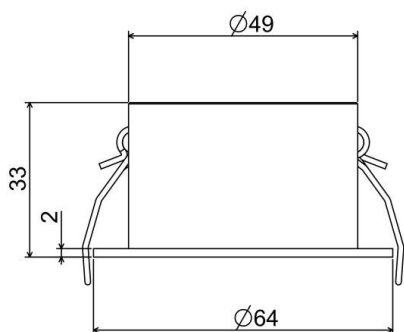

LUMERO+

222-00362

BASE R1 BASE aus Aluminium, schwarz, ähnlich RAL 9005, max. 500mA, Dimmbarkeit: Phasenabschnitt, Adapter/Baldachin schwarz, IP20,

SKIZZE

TECHNISCHE DETAILS

Strom Sek.[mA]	500
Dimmbarkeit	Phasenabschnitt
Spannung [V]	220-240V 50Hz
Material	Aluminium
Höhe [mm]	35
Durchmesser [mm]	64
D-Ausschn. [mm]	57
Einbautiefe [mm]	65
Schutzart [IP]	IP20
Schutzklasse	Schutzklasse II
Nettogewicht [kg]	1,00
Farbe Leuchte	schwarz
RAL	9005
Farbe Adapter/Baldachin	schwarz
EAN-Nummer	9010979453111
Lebensdauer [h]	50 000 L80 B10
Umgebungstemperatur	-20° bis +45°
Anz Leuchten B16A	224

LICHTVERTEILUNGSKURVE

Energielabel

Die Werte sind Bemessungswerte. Leistung und Lichtstrom unterliegen initial einer Toleranz von +/- 10%. Toleranz der Farbtemperatur: +/- 150 K. Die Werte gelten wenn nicht anders angegeben für eine Umgebungstemperatur von 25°C.