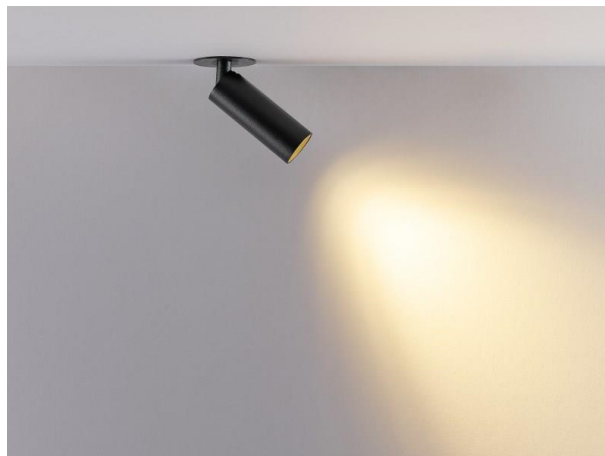

LUMERO+

222-00362

BASE R1 BASE aus Aluminium, schwarz, ähnlich RAL 9005, max. 500mA, Dimmbarkeit: Phasenabschnitt, Adapter/Baldachin schwarz, IP20,

SKIZZE

TECHNISCHE DETAILS

Strom Sek.[mA]	500
Dimmbarkeit	Phasenabschnitt
Spannung [V]	220-240V 50Hz
Material	Aluminium
Höhe [mm]	35
Durchmesser [mm]	64
D-Ausschn. [mm]	57
Einbautiefe [mm]	65
Schutzart [IP]	IP20
Schutzklasse	Schutzklasse II
Nettogewicht [kg]	1,00
Farbe Leuchte	schwarz
RAL	9005
Farbe Adapter/Baldachin	schwarz
EAN-Nummer	9010979453111
Lebensdauer [h]	50 000 L80 B10
Umgebungstemperatur	-20° bis +45°
Anz Leuchten B16A	224