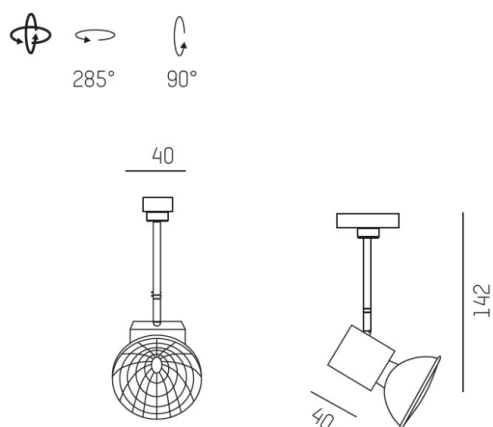

**SENSO**

**658-0027500055**

SENSO VOLARE SCHIENENSTRAHLER MIT 2-PH VOLARE ADAPTER aus Aluminium, weiß matt, ähnlich RAL 9016, drehbar 285°, schwenkbar 90°, Dimmbarkeit: nicht dimmbar, Adapter/Baldachin weiß, IP20,

**SKIZZE**

**TECHNISCHE DETAILS**

Leuchtmittel	QPAR 16 50W
Anz. Fassungen	1x
Fassung	GU10
Designer	INHOUSE
Dimmbarkeit	nicht dimmbar
Spannung [V]	220-240V 50/60Hz
Material	Aluminium
Länge [mm]	168
Breite [mm]	40
Schutzart [IP]	IP20
Schutzklasse	Schutzklasse I
Nettogewicht [kg]	0,26
Farbe Leuchte	weiß matt
RAL	9016
Farbe Adapter/Baldachin	weiß
EAN-Nummer	9008905682018