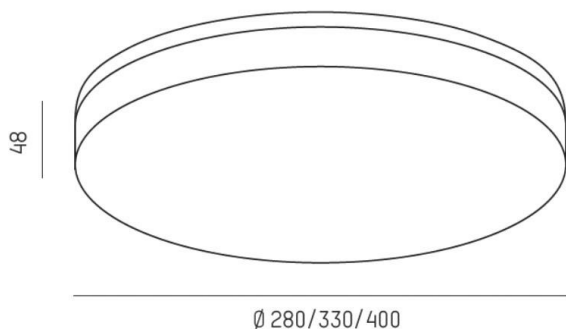

MUSO

501-r2814150

MUSO ROUND SD DECKENAUFBAULEUCHTE aus Kunststoff, weiß, ähnlich RAL 9010, Lichtaustritt direkt, mit Betriebsgerät, Dimmbarkeit: nicht dimmbar, IP54,

SKIZZE

TECHNISCHE DETAILS

Systemleistung [W]	18
Leuchtmittel	LED
Lichtstrom [lm]	1750
Lichtfarbe [K]	4000K
CRI	>80
Betriebsgerät	mit Betriebsgerät
Dimmbarkeit	nicht dimmbar
Lichtaustritt	direkt
Spannung [V]	220-240V 50/60Hz
Material	Kunststoff
Höhe [mm]	48
Durchmesser [mm]	280
Schutzart [IP]	IP54
Schutzklasse	Schutzklasse II
Stoßfestigkeit	IK08
Nettogewicht [kg]	0,81
Farbe Leuchte	weiß
RAL	9010
EAN-Nummer	9010506649666
Lebensdauer [h]	L80 B10 50 000
Energieeffizienzkl.	E
Anz Leuchten B16A	50

LICHTVERTEILUNGSKURVE

EnergieLabel

Die Werte sind Bemessungswerte. Leistung und Lichtstrom unterliegen initial einer Toleranz von +/- 10%. Toleranz der Farbtemperatur: +/- 150 K. Die Werte gelten wenn nicht anders angegeben für eine Umgebungstemperatur von 25°C.