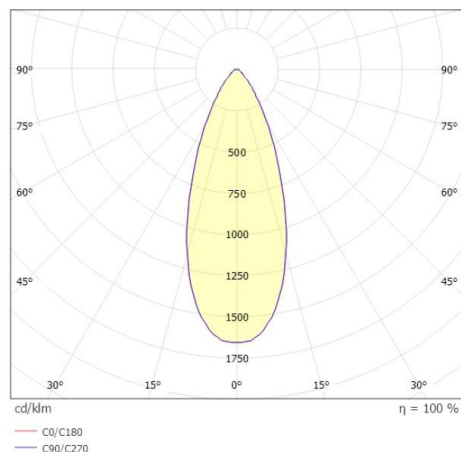

LORA 2

222-s00353

LORA 3 PD TRACK HÄNGELEUCHE MIT 3-PH ADAPTER messing, Linse Ausstrahlwinkel 40°, Lichtaustritt direkt, UGR <28, mit Betriebsgerät, max. 500mA, Dimmbarkeit: on/off, Adapter/Baldachin schwarz, Pendellänge 3000mm, IP20,

SKIZZE

TECHNISCHE DETAILS

Systemleistung [W]	9
Leuchtmittel	LED
Lichtstrom [lm]	700/760
Strom Sek. [mA]	500
Lichtfarbe [K]	2700/3000K
CRI	>90
UGR	<28
Optik	Linse
Betriebsgerät	mit Betriebsgerät
Dimmbarkeit	on/off
Lichtaustritt	direkt
Ausstrahlwinkel [°]	40°
Spannung [V]	220-240V 50Hz
Länge [mm]	3000
Höhe [mm]	89
Pendellänge [mm]	3000
Durchmesser [mm]	360
Schutzart [IP]	IP20
Schutzklasse	Schutzklasse II
Nettogewicht [kg]	2,00
Farbe Leuchte	messing
Farbe Adapter/Baldachin	schwarz
EAN-Nummer	9010979427273
Lebensdauer [h]	L80 B10 50 000
Umgebungstemperatur	0° bis +35°
Energieeffizienzkl.	E
Anz Leuchten B16A	53

LICHTVERTEILUNGSKURVE

Die Werte sind Bemessungswerte. Leistung und Lichtstrom unterliegen initial einer Toleranz von +/- 10%. Toleranz der Farbtemperatur: +/- 150 K. Die Werte gelten wenn nicht anders angegeben für eine Umgebungstemperatur von 25°C.