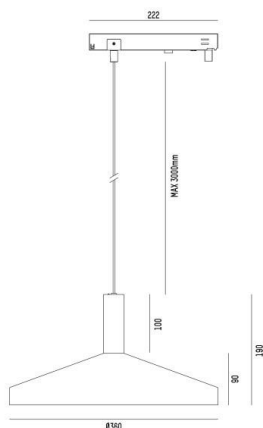

LORA 2

222-s00353

LORA 3 PD TRACK HÄNGELEUCHE MIT 3-PH ADAPTER messing, Linse Ausstrahlwinkel 40°, Lichtaustritt direkt, UGR <28, mit Betriebsgerät, max. 500mA, Dimmbarkeit: on/off, Adapter/Baldachin schwarz, Pendellänge 3000mm, IP20,

SKIZZE

TECHNISCHE DETAILS

Systemleistung [W]	9
Leuchtmittel	LED
Lichtstrom [lm]	700/760
Strom Sek. [mA]	500
Lichtfarbe [K]	2700/3000K
CRI	>90
UGR	<28
Optik	Linse
Betriebsgerät	mit Betriebsgerät
Dimmbarkeit	on/off
Lichtaustritt	direkt
Ausstrahlwinkel [°]	40°
Spannung [V]	220-240V 50Hz
Länge [mm]	3000
Höhe [mm]	89
Pendellänge [mm]	3000
Durchmesser [mm]	360
Schutzart [IP]	IP20
Schutzklasse	Schutzklasse II
Nettogewicht [kg]	2,00
Farbe Leuchte	messing
Farbe Adapter/Baldachin	schwarz
EAN-Nummer	9010979427273
Lebensdauer [h]	L80 B10 50 000
Umgebungstemperatur	0° bis +35°
Energieeffizienzkl.	E
Anz Leuchten B16A	53

LICHTVERTEILUNGSKURVE

Die Werte sind Bemessungswerte. Leistung und Lichtstrom unterliegen initial einer Toleranz von +/- 10%. Toleranz der Farbtemperatur: +/- 150 K. Die Werte gelten wenn nicht anders angegeben für eine Umgebungstemperatur von 25°C.