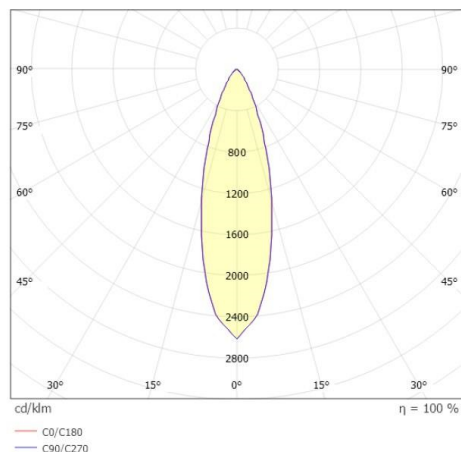

AROK

222-00094

AROK W WANDAUFBAULEUCHE schwarz gold, Linse Ausstrahlwinkel 30°, Lichtaustritt direkt, UGR <22, mit Betriebsgerät, max. 160mA, Dimmbarkeit: on/off, IP20,

SKIZZE

TECHNISCHE DETAILS

Systemleistung [W]	6,5
Leuchtmittel	LED
Lichtstrom [lm]	385/400
Strom Sek.[mA]	160
Lichtfarbe [K]	2700/3000K
CRI	>90
UGR	<22
Optik	Linse
Designer	INHOUSE
Betriebsgerät	mit Betriebsgerät
Dimmbarkeit	on/off
Lichtaustritt	direkt
Ausstrahlwinkel [°]	30°
Spannung [V]	220-240V 50/60Hz
Länge [mm]	35
Breite [mm]	30
Höhe [mm]	180
Durchmesser [mm]	26
Schutzart [IP]	IP20
Schutzklasse	Schutzklasse I
Nettogewicht [kg]	0,60
Farbe Leuchte	schwarz gold
EAN-Nummer	9010870517707
Energieeffizienzkl.	F
Anz Leuchten B16A	112

LICHTVERTEILUNGSKURVE

Energielabel

Die Werte sind Bemessungswerte. Leistung und Lichtstrom unterliegen initial einer Toleranz von +/- 10%. Toleranz der Farbtemperatur: +/- 150 K. Die Werte gelten wenn nicht anders angegeben für eine Umgebungstemperatur von 25°C.