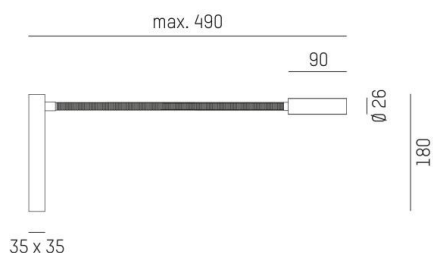

AROK

222-00094

AROK W WANDAUFBAULEUCHE schwarz gold, Linse Ausstrahlwinkel 30°, Lichtaustritt direkt, UGR <22, mit Betriebsgerät, max. 160mA, Dimmbarkeit: on/off, IP20,

SKIZZE

TECHNISCHE DETAILS

Systemleistung [W]	6,5
Leuchtmittel	LED
Lichtstrom [lm]	385/400
Strom Sek.[mA]	160
Lichtfarbe [K]	2700/3000K
CRI	>90
UGR	<22
Optik	Linse
Designer	INHOUSE
Betriebsgerät	mit Betriebsgerät
Dimmbarkeit	on/off
Lichtaustritt	direkt
Ausstrahlwinkel [°]	30°
Spannung [V]	220-240V 50/60Hz
Länge [mm]	35
Breite [mm]	30
Höhe [mm]	180
Durchmesser [mm]	26
Schutzart [IP]	IP20
Schutzklasse	Schutzklasse I
Nettogewicht [kg]	0,60
Farbe Leuchte	schwarz gold
EAN-Nummer	9010870517707
Energieeffizienzkl.	F
Anz Leuchten B16A	112

LICHTVERTEILUNGSKURVE

Energielabel

Die Werte sind Bemessungswerte. Leistung und Lichtstrom unterliegen initial einer Toleranz von +/- 10%. Toleranz der Farbtemperatur: +/- 150 K. Die Werte gelten wenn nicht anders angegeben für eine Umgebungstemperatur von 25°C.