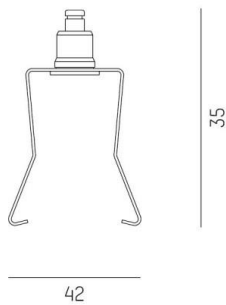

TRAIL

610-0030000000000

TRAIL SYSTEM ACCESSORY SUSPENSION ABHÄNGUNG aus Metall, IP20,

SKIZZE

TECHNISCHE DETAILS

Material	Metall
Höhe [mm]	22
Schutzart [IP]	IP20
Nettogewicht [kg]	0,01
EAN-Nummer	9010506709889

LICHTVERTEILUNGSKURVE

Energielabel

Die Werte sind Bemessungswerte. Leistung und Lichtstrom unterliegen initial einer Toleranz von +/- 10%.
Toleranz der Farbtemperatur: +/- 150 K. Die Werte gelten wenn nicht anders angegeben für eine Umgebungstemperatur von 25°C.