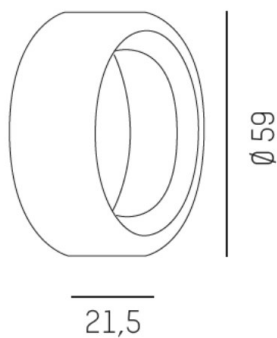

CONTE

659-000015

SKIZZE

TECHNISCHE DETAILS

Lichtstrom [lm]	siehe Leuchtmittel
Lichtfarbe [K]	siehe Leuchtmittel
CRI	siehe Leuchtmittel
Designer	INHOUSE
Dimmbarkeit	nicht dimmbar
Ausstrahlwinkel [°]	siehe Leuchtmittel
Höhe [mm]	21,5
Durchmesser [mm]	59
Schutzart [IP]	IP20
Nettogewicht [kg]	0,16
Farbe Leuchte	weiß
EAN-Nummer	9008905682155

LICHTVERTEILUNGSKURVE

Die Werte sind Bemessungswerte. Leistung und Lichtstrom unterliegen initial einer Toleranz von +/- 10%. Toleranz der Farbtemperatur: +/- 150 K. Die Werte gelten wenn nicht anders angegeben für eine Umgebungstemperatur von 25°C.