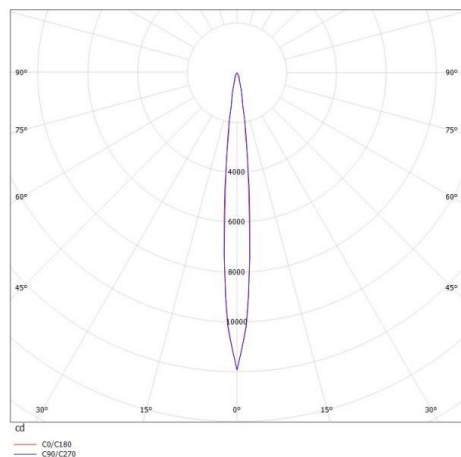

LIRO

472-20079560

LIRO SD DECKENAUFBAULEUCHTE aus Aluminium, weiß, ähnlich RAL 9003/9005, Ausstrahlwinkel 10°, Lichtaustritt direkt, mit Betriebsgerät, max. 500mA, Dimmbarkeit: nicht dimmbar, IP20,

SKIZZE

TECHNISCHE DETAILS

Systemleistung [W]	10
Leuchtmittel	LED
Lichtstrom [lm]	650
Strom Sek. [mA]	500
Lichtfarbe [K]	3000K
CRI	>90
Betriebsgerät	mit Betriebsgerät
Dimmbarkeit	nicht dimmbar
Lichtaustritt	direkt
Ausstrahlwinkel [°]	10°
Spannung [V]	220-240V 50/60Hz
Material	Aluminium
Länge [mm]	60
Breite [mm]	60
Höhe [mm]	70
Schutzart [IP]	IP20
Schutzklasse	Schutzklasse III
Nettogewicht [kg]	0,31
Farbe Leuchte	weiß
RAL	9003/9005
EAN-Nummer	9010506139563
Lebensdauer [h]	L80 B10 20 000
Energieeffizienzkl.	G

LICHTVERTEILUNGSKURVE

Energielabel

Die Werte sind Bemessungswerte. Leistung und Lichtstrom unterliegen initial einer Toleranz von +/- 10%. Toleranz der Farbtemperatur: +/- 150 K. Die Werte gelten wenn nicht anders angegeben für eine Umgebungstemperatur von 25°C.