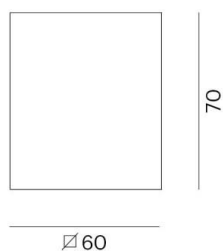

LIRO

472-20079560

LIRO SD DECKENAUFBAULEUCHTE aus Aluminium, weiß, ähnlich RAL 9003/9005, Ausstrahlwinkel 10°, Lichtaustritt direkt, mit Betriebsgerät, max. 500mA, Dimmbarkeit: nicht dimmbar, IP20,

SKIZZE

TECHNISCHE DETAILS

Systemleistung [W]	10
Leuchtmittel	LED
Lichtstrom [lm]	650
Strom Sek. [mA]	500
Lichtfarbe [K]	3000K
CRI	>90
Betriebsgerät	mit Betriebsgerät
Dimmbarkeit	nicht dimmbar
Lichtaustritt	direkt
Ausstrahlwinkel [°]	10°
Spannung [V]	220-240V 50/60Hz
Material	Aluminium
Länge [mm]	60
Breite [mm]	60
Höhe [mm]	70
Schutzart [IP]	IP20
Schutzklasse	Schutzklasse III
Nettogewicht [kg]	0,31
Farbe Leuchte	weiß
RAL	9003/9005
EAN-Nummer	9010506139563
Lebensdauer [h]	L80 B10 20 000
Energieeffizienzkl.	G

LICHTVERTEILUNGSKURVE

Energielabel

Die Werte sind Bemessungswerte. Leistung und Lichtstrom unterliegen initial einer Toleranz von +/- 10%. Toleranz der Farbtemperatur: +/- 150 K. Die Werte gelten wenn nicht anders angegeben für eine Umgebungstemperatur von 25°C.