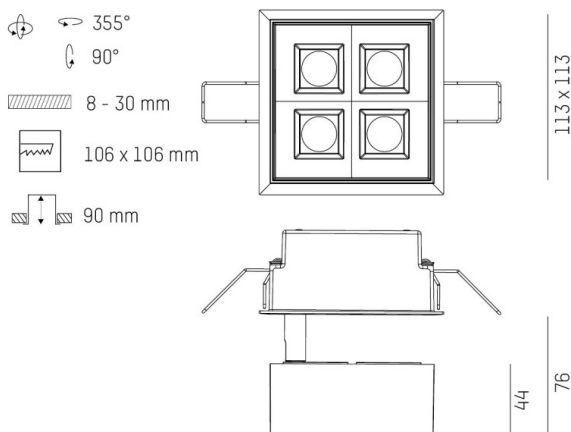

**GRID**

**629-0004214906050**

GRID SEMI RECESSED EINBAUSTRALER aus Metall, schwarz weiß, ähnlich RAL 9005, Linsenoptik mit Entblendungsraster Ausstrahlwinkel 30°, Lichtaustritt direkt, UGR <19, drehbar 355°, schwenkbar 90°, ohne Betriebsgerät, max. 300/500mA, Dimmbarkeit: siehe Betriebsgerät, IP20,

**SKIZZE**

**TECHNISCHE DETAILS**

Leuchtmittel	LED 10W/17W
Lichtstrom [lm]	890/1310
Strom Sek. [mA]	300/500
Lichtfarbe [K]	3000K
CRI	PREMIUM>90
UGR	<19
Optik	Linsenoptik mit Entblendungsraster
Designer	INHOUSE
Betriebsgerät	ohne Betriebsgerät
Dimmbarkeit	siehe Betriebsgerät
Lichtaustritt	direkt
Ausstrahlwinkel [°]	30°
Material	Metall
Länge [mm]	113
Breite [mm]	113
Höhe [mm]	76
D-Ausschn. [mm]	106x106
Deckenstärke [mm]	8-30
Einbautiefe [mm]	90
Schutzart [IP]	IP20
Schutzklasse	Schutzklasse II
Nettogewicht [kg]	0,78
Farbe Leuchte	schwarz weiß
RAL	9005
EAN-Nummer	9010979059467
Lebensdauer [h]	L80 B10 50 000
Energieeffizienzkl.	E