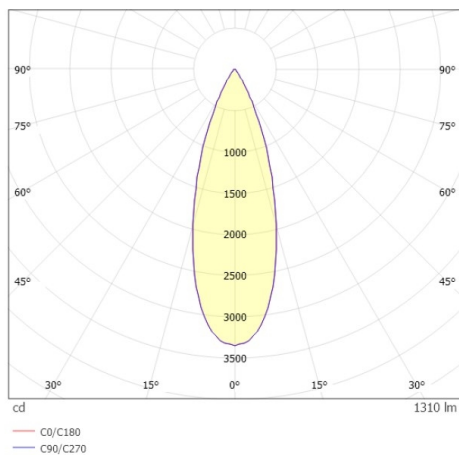

**GRID**

**629-0004214906050**

GRID SEMI RECESSED EINBAUSTRALER aus Metall, schwarz weiß, ähnlich RAL 9005, Linsenoptik mit Entblendungsraster Ausstrahlwinkel 30°, Lichtaustritt direkt, UGR <19, drehbar 355°, schwenkbar 90°, ohne Betriebsgerät, max. 300/500mA, Dimmbarkeit: siehe Betriebsgerät, IP20,

**SKIZZE**

**TECHNISCHE DETAILS**

Leuchtmittel	LED 10W/17W
Lichtstrom [lm]	890/1310
Strom Sek. [mA]	300/500
Lichtfarbe [K]	3000K
CRI	PREMIUM>90
UGR	<19
Optik	Linsenoptik mit Entblendungsraster
Designer	INHOUSE
Betriebsgerät	ohne Betriebsgerät
Dimmbarkeit	siehe Betriebsgerät
Lichtaustritt	direkt
Ausstrahlwinkel [°]	30°
Material	Metall
Länge [mm]	113
Breite [mm]	113
Höhe [mm]	76
D-Ausschn. [mm]	106x106
Deckenstärke [mm]	8-30
Einbautiefe [mm]	90
Schutzart [IP]	IP20
Schutzklasse	Schutzklasse II
Nettogewicht [kg]	0,78
Farbe Leuchte	schwarz weiß
RAL	9005
EAN-Nummer	9010979059467
Lebensdauer [h]	L80 B10 50 000
Energieeffizienzkl.	E

**LICHTVERTEILUNGSKURVE**

Die Werte sind Bemessungswerte. Leistung und Lichtstrom unterliegen initial einer Toleranz von +/- 10%. Toleranz der Farbtemperatur: +/- 150 K. Die Werte gelten wenn nicht anders angegeben für eine Umgebungstemperatur von 25°C.