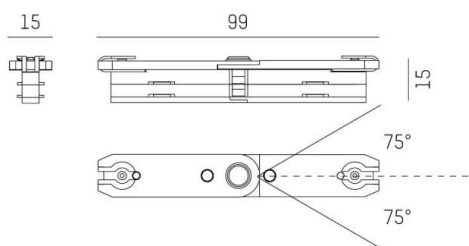

VOLARE

652-0030300001

SKIZZE

TECHNISCHE DETAILS

Designer	Doc Form
Dimmbarkeit	nicht dimmbar
Spannung [V]	220-240V 50/60HZ 2x10A
Material	Metall
Länge [mm]	110
Breite [mm]	15
Höhe [mm]	15
Schutzart [IP]	IP20
Nettogewicht [kg]	0,10
Farbe Leuchte	chrom
EAN-Nummer	9008905681110

LICHTVERTEILUNGSKURVE

Energielabel

Die Werte sind Bemessungswerte. Leistung und Lichtstrom unterliegen initial einer Toleranz von +/- 10%. Toleranz der Farbtemperatur: +/- 150 K. Die Werte gelten wenn nicht anders angegeben für eine Umgebungstemperatur von 25°C.