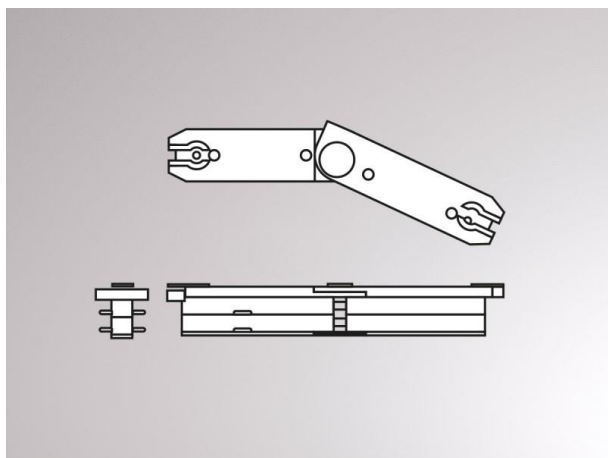

VOLARE

652-0030300001

SKIZZE

TECHNISCHE DETAILS

Designer	Doc Form
Dimmbarkeit	nicht dimmbar
Spannung [V]	220-240V 50/60HZ 2x10A
Material	Metall
Länge [mm]	110
Breite [mm]	15
Höhe [mm]	15
Schutzart [IP]	IP20
Nettogewicht [kg]	0,10
Farbe Leuchte	chrom
EAN-Nummer	9008905681110