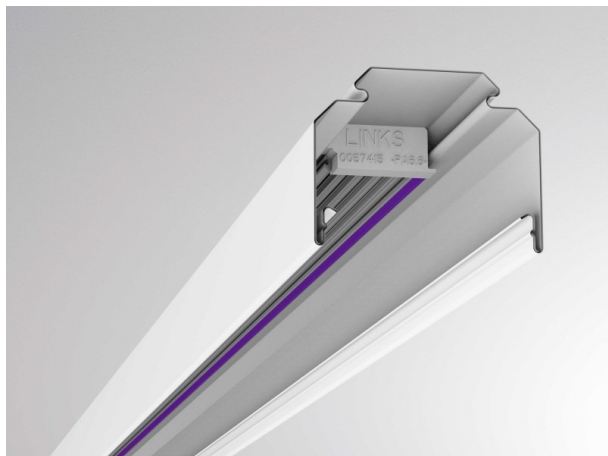

**TRAIL**

**610-0201001000050**

TRAIL RAIL TRAGSCHIENE aus Stahlblech, weiß, ähnlich RAL 9016, Dimmbarkeit: nicht dimmbar, Durchgangsverdrahtung 5x2,5mm<sup>2</sup> + 2x1,5mm<sup>2</sup>, IP20,

**SKIZZE**

**TECHNISCHE DETAILS**

Dimmbarkeit	nicht dimmbar
Durchgangsverdr.	5x2,5mm <sup>2</sup> + 2x1,5mm <sup>2</sup>
Material	Stahlblech
Länge [mm]	1137
Breite [mm]	64
Höhe [mm]	50
Schutzart [IP]	IP20
Nettogewicht [kg]	1,35
Farbe Leuchte	weiß
RAL	9016
EAN-Nummer	9010506346732