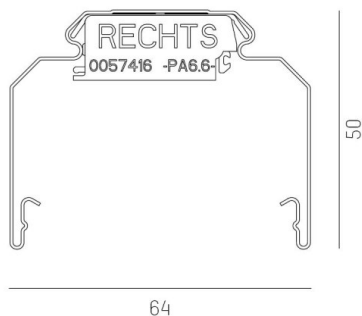

**TRAIL**

**610-0201001000050**

TRAIL RAIL TRAGSCHIENE aus Stahlblech, weiß, ähnlich RAL 9016, Dimmbarkeit: nicht dimmbar, Durchgangsverdrahtung 5x2,5mm<sup>2</sup> + 2x1,5mm<sup>2</sup>, IP20,

**SKIZZE**

**TECHNISCHE DETAILS**

Dimmbarkeit	nicht dimmbar
Durchgangsverdr.	5x2,5mm <sup>2</sup> + 2x1,5mm <sup>2</sup>
Material	Stahlblech
Länge [mm]	1137
Breite [mm]	64
Höhe [mm]	50
Schutzart [IP]	IP20
Nettogewicht [kg]	1,35
Farbe Leuchte	weiß
RAL	9016
EAN-Nummer	9010506346732

**LICHTVERTEILUNGSKURVE**

Die Werte sind Bemessungswerte. Leistung und Lichtstrom unterliegen initial einer Toleranz von +/- 10%. Toleranz der Farbtemperatur: +/- 150 K. Die Werte gelten wenn nicht anders angegeben für eine Umgebungstemperatur von 25°C.