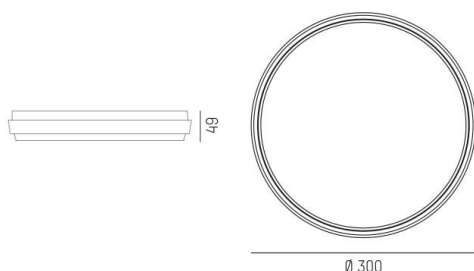

SOPO

100-r30190110

SOPO ROUND L SD WAND-DECKEN AUFBAULEUCHTE aus Aluminium, anthrazit, ähnlich RAL 7024, Polycarbonat Abdeckung Ausstrahlwinkel 110°, Lichtaustritt direkt, mit Betriebsgerät, Dimmbarkeit: nicht dimmbar, IP54,

SKIZZE

TECHNISCHE DETAILS

Systemleistung [W]	30
Leuchtmittel	LED
Lichtstrom [lm]	2860
Lichtfarbe [K]	3000K
CRI	>80
Optik	Polycarbonat Abdeckung
Betriebsgerät	mit Betriebsgerät
Dimmbarkeit	nicht dimmbar
Lichtaustritt	direkt
Ausstrahlwinkel [°]	110°
Spannung [V]	220-240V 50/60Hz
Material	Aluminium
Höhe [mm]	49
Durchmesser [mm]	300
Schutzart [IP]	IP54
Schutzklasse	Schutzklasse I
Stoßfestigkeit	IK10
Nettogewicht [kg]	1,22
Farbe Leuchte	anthrazit
RAL	7024
EAN-Nummer	9010506619959
Lebensdauer [h]	L80 B10 20 000
Energieeffizienzkl.	D

LICHTVERTEILUNGSKURVE

EnergieLabel

Die Werte sind Bemessungswerte. Leistung und Lichtstrom unterliegen initial einer Toleranz von +/- 10%. Toleranz der Farbtemperatur: +/- 150 K. Die Werte gelten wenn nicht anders angegeben für eine Umgebungstemperatur von 25°C.