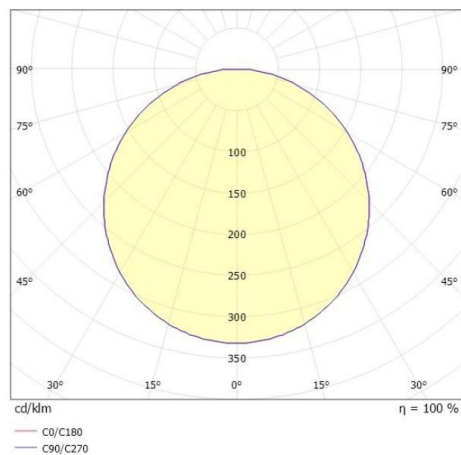

SOPO

100-r30190110

SOPO ROUND L SD WAND-DECKEN AUFBAULEUCHTE aus Aluminium, anthrazit, ähnlich RAL 7024, Polycarbonat Abdeckung Ausstrahlwinkel 110°, Lichtaustritt direkt, mit Betriebsgerät, Dimmbarkeit: nicht dimmbar, IP54,

SKIZZE

TECHNISCHE DETAILS

Systemleistung [W]	30
Leuchtmittel	LED
Lichtstrom [lm]	2860
Lichtfarbe [K]	3000K
CRI	>80
Optik	Polycarbonat Abdeckung
Betriebsgerät	mit Betriebsgerät
Dimmbarkeit	nicht dimmbar
Lichtaustritt	direkt
Ausstrahlwinkel [°]	110°
Spannung [V]	220-240V 50/60Hz
Material	Aluminium
Höhe [mm]	49
Durchmesser [mm]	300
Schutzart [IP]	IP54
Schutzklasse	Schutzklasse I
Stoßfestigkeit	IK10
Nettogewicht [kg]	1,22
Farbe Leuchte	anthrazit
RAL	7024
EAN-Nummer	9010506619959
Lebensdauer [h]	L80 B10 20 000
Energieeffizienzkl.	D

LICHTVERTEILUNGSKURVE

EnergieLabel

Die Werte sind Bemessungswerte. Leistung und Lichtstrom unterliegen initial einer Toleranz von +/- 10%. Toleranz der Farbtemperatur: +/- 150 K. Die Werte gelten wenn nicht anders angegeben für eine Umgebungstemperatur von 25°C.