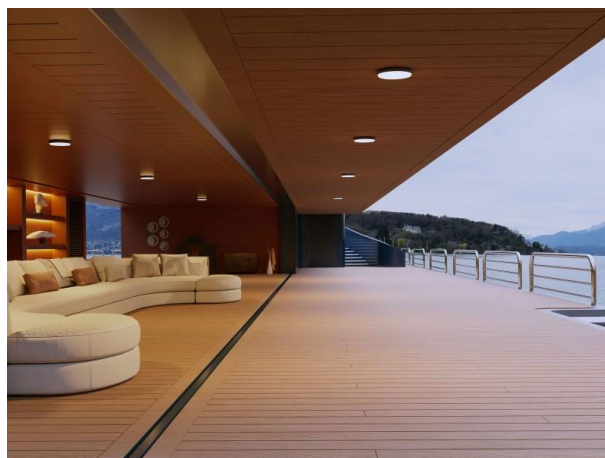

SOPO

100-r30190110

SOPO ROUND L SD WAND-DECKEN AUFBAULEUCHTE aus Aluminium, anthrazit, ähnlich RAL 7024, Polycarbonat Abdeckung Ausstrahlwinkel 110°, Lichtaustritt direkt, mit Betriebsgerät, Dimmbarkeit: nicht dimmbar, IP54,