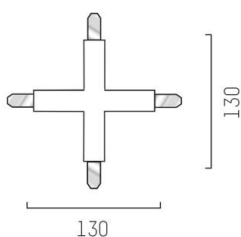

VOLARE

652-0030600008

SKIZZE

TECHNISCHE DETAILS

Designer	Doc Form
Dimmbarkeit	nicht dimmbar
Spannung [V]	220-240V 50/60HZ 2x10A
Material	Metall
Länge [mm]	130
Breite [mm]	130
Höhe [mm]	18
Schutzart [IP]	IP20
Nettogewicht [kg]	0,25
Farbe Leuchte	natur eloxiert
EAN-Nummer	9008905681189

LICHTVERTEILUNGSKURVE

EnergieLabel

Die Werte sind Bemessungswerte. Leistung und Lichtstrom unterliegen initial einer Toleranz von +/- 10%. Toleranz der Farbtemperatur: +/- 150 K. Die Werte gelten wenn nicht anders angegeben für eine Umgebungstemperatur von 25°C.