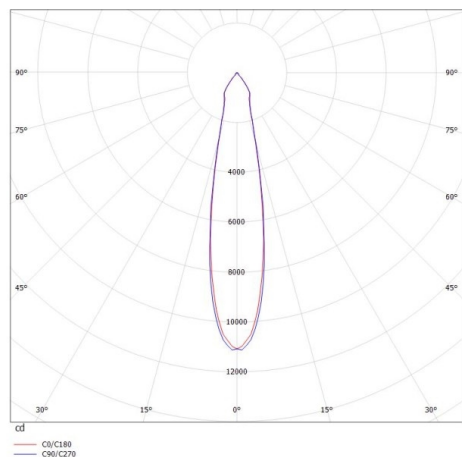

ONLY XS

619-00101052405

ONLY XS R EINBAUSTRALER aus Metall, weiß, ähnlich RAL 9016, hocheffizienter, vakuumbedampfter Reflektor aus Aluminium Ausstrahlwinkel 20°, Lichtaustritt direkt, drehbar 355°, schwenkbar 30°, ohne Betriebsgerät, max. 350/500/700mA, Dimmbarkeit: siehe Betriebsgerät, IP20,

SKIZZE

TECHNISCHE DETAILS

Leuchtmittel	LED 12/17/24W
Lichtstrom [lm]	1490/2060/2740
Strom Sek. [mA]	350/500/700
Lichtfarbe [K]	4000K
CRI	>90
Optik	vakuumbedampfter Reflektor aus Aluminium
Designer	INHOUSE
Betriebsgerät	ohne Betriebsgerät
Dimmbarkeit	siehe Betriebsgerät
Lichtaustritt	direkt
Ausstrahlwinkel [°]	20°
Spannung [V]	220-240V 50/60Hz
Material	Metall
Höhe [mm]	93
Durchmesser [mm]	125
D-Ausschn. [mm]	112
Deckenstärke [mm]	1-10
Einbautiefe [mm]	123
Schutzart [IP]	IP20
Schutzklasse	Schutzklasse II
Nettogewicht [kg]	0,56
Farbe Leuchte	weiß
RAL	9016
EAN-Nummer	9008905788406
Lebensdauer [h]	L80 B10 50 000

LICHTVERTEILUNGSKURVE

Die Werte sind Bemessungswerte. Leistung und Lichtstrom unterliegen initial einer Toleranz von +/- 10%. Toleranz der Farbtemperatur: +/- 150 K. Die Werte gelten wenn nicht anders angegeben für eine Umgebungstemperatur von 25°C.