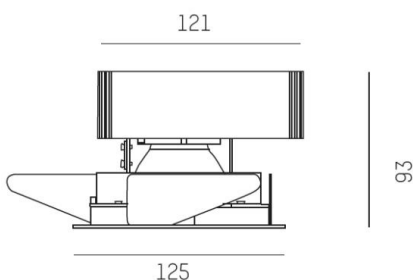

ONLY XS

619-00101052405

ONLY XS R EINBAUSTRALER aus Metall, weiß, ähnlich RAL 9016, hocheffizienter, vakuumbedampfter Reflektor aus Aluminium Ausstrahlwinkel 20°, Lichtaustritt direkt, drehbar 355°, schwenkbar 30°, ohne Betriebsgerät, max. 350/500/700mA, Dimmbarkeit: siehe Betriebsgerät, IP20,

SKIZZE

TECHNISCHE DETAILS

Leuchtmittel	LED 12/17/24W
Lichtstrom [lm]	1490/2060/2740
Strom Sek. [mA]	350/500/700
Lichtfarbe [K]	4000K
CRI	>90
Optik	vakuumbedampfter Reflektor aus Aluminium
Designer	INHOUSE
Betriebsgerät	ohne Betriebsgerät
Dimmbarkeit	siehe Betriebsgerät
Lichtaustritt	direkt
Ausstrahlwinkel [°]	20°
Spannung [V]	220-240V 50/60Hz
Material	Metall
Höhe [mm]	93
Durchmesser [mm]	125
D-Ausschn. [mm]	112
Deckenstärke [mm]	1-10
Einbautiefe [mm]	123
Schutzart [IP]	IP20
Schutzklasse	Schutzklasse II
Nettogewicht [kg]	0,56
Farbe Leuchte	weiß
RAL	9016
EAN-Nummer	9008905788406
Lebensdauer [h]	L80 B10 50 000