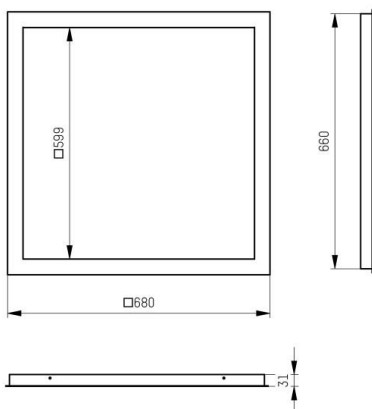

RETRO

222-a00166

RETRO EINBAURAHMEN 620

SKIZZE

TECHNISCHE DETAILS

| | |
|-------------------|---------------|
| Material | Aluminium |
| Länge [mm] | 682 |
| Breite [mm] | 682 |
| Höhe [mm] | 31,5 |
| D-Ausschn. [mm] | 661x661 |
| Einbautiefe [mm] | 60 |
| Schutzart [IP] | IP20 |
| Nettogewicht [kg] | 1,30 |
| Farbe Leuchte | weiß |
| RAL | 9003 |
| EAN-Nummer | 9010870575288 |

LICHTVERTEILUNGSKURVE

Energielabel

Die Werte sind Bemessungswerte. Leistung und Lichtstrom unterliegen initial einer Toleranz von +/- 10%. Toleranz der Farbtemperatur: +/- 150 K. Die Werte gelten wenn nicht anders angegeben für eine Umgebungstemperatur von 25°C.