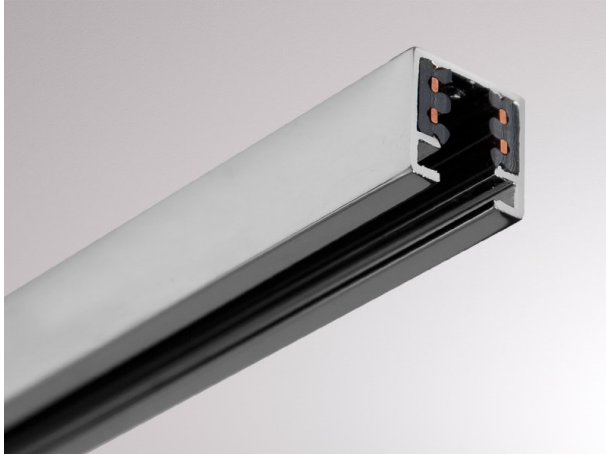

**VOLARE**

**652-0010100001**

VOLARE TRACK 2-PHASEN SCHIENE aus stranggepresstem Aluminiumprofil, chrom, Dimmbarkeit: nicht dimmbar, IP20,

**SKIZZE**

**TECHNISCHE DETAILS**

Designer	Doc Form
Dimmbarkeit	nicht dimmbar
Spannung [V]	220-240V 50/60HZ 2x10A
Material	stranggepresstem Aluminiumprofil
Länge [mm]	1000
Breite [mm]	18
Höhe [mm]	18
Schutzart [IP]	IP20
Schutzklasse	Schutzklasse I
Nettogewicht [kg]	0,38
Farbe Leuchte	chrom
EAN-Nummer	9008905681530