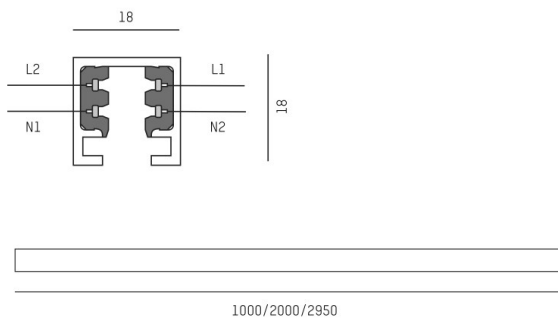

**VOLARE**

**652-0010100001**

VOLARE TRACK 2-PHASEN SCHIENE aus stranggepresstem Aluminiumprofil, chrom, Dimmbarkeit: nicht dimmbar, IP20,

**SKIZZE**

**TECHNISCHE DETAILS**

Designer	Doc Form
Dimmbarkeit	nicht dimmbar
Spannung [V]	220-240V 50/60HZ 2x10A
Material	stranggepresstem Aluminiumprofil
Länge [mm]	1000
Breite [mm]	18
Höhe [mm]	18
Schutzart [IP]	IP20
Schutzklasse	Schutzklasse I
Nettogewicht [kg]	0,38
Farbe Leuchte	chrom
EAN-Nummer	9008905681530

**LICHTVERTEILUNGSKURVE**

Die Werte sind Bemessungswerte. Leistung und Lichtstrom unterliegen initial einer Toleranz von +/- 10%. Toleranz der Farbtemperatur: +/- 150 K. Die Werte gelten wenn nicht anders angegeben für eine Umgebungstemperatur von 25°C.