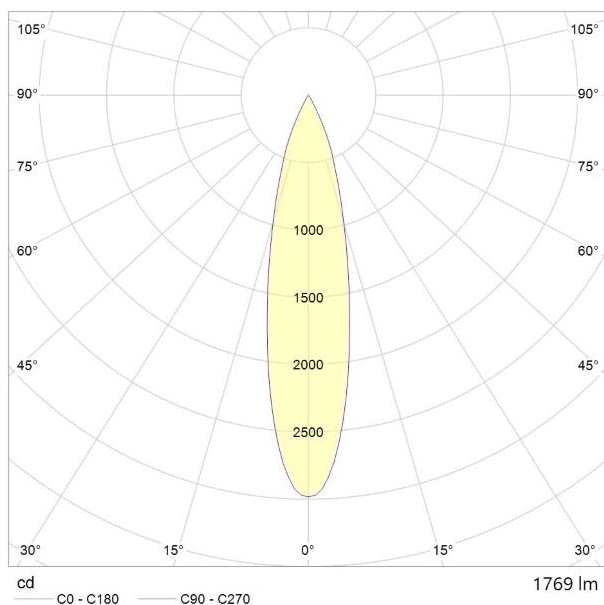

LOBBY

851-s7325w14

LOBBY LED EINBAUDOWNLIGHT aus Aluminium, grau, Glas klar Ausstrahlwinkel 36°, Lichtaustritt direkt, mit Betriebsgerät, Dimmbarkeit: nicht dimmbar, Kabel schwarz, IP65,

SKIZZE

TECHNISCHE DETAILS

Systemleistung [W]	20
Leuchtmittel	LED
Lichtstrom [lm]	1769
Lichtfarbe [K]	3000K
CRI	>80
Optik	Glas klar
Betriebsgerät	mit Betriebsgerät
Dimmbarkeit	nicht dimmbar
Lichtaustritt	direkt
Ausstrahlwinkel [°]	36°
Spannung [V]	220-240V 50/60Hz
Material	Aluminium
Höhe [mm]	130
Durchmesser [mm]	200
D-Ausschn. [mm]	190
Deckenstärke [mm]	5-40
Einbautiefe [mm]	150
Schutzart [IP]	IP65
Schutzklasse	Schutzklasse I
Stoßfestigkeit	IK10
Nettogewicht [kg]	2,07

LICHTVERTEILUNGSKURVE

Farbe Leuchte	grau
Kabel	schwarz
EAN-Nummer	8033357616275
Lebensdauer [h]	L80 B10 70 000

Die Werte sind Bemessungswerte. Leistung und Lichtstrom unterliegen initial einer Toleranz von +/- 10%. Toleranz der Farbtemperatur: +/- 150 K. Die Werte gelten wenn nicht anders angegeben für eine Umgebungstemperatur von 25°C.