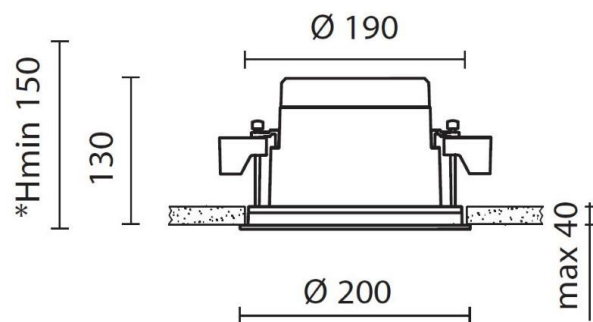

LOBBY

851-s7325w14

LOBBY LED EINBAUDOWNLIGHT aus Aluminium, grau, Glas klar Ausstrahlwinkel 36°, Lichtaustritt direkt, mit Betriebsgerät, Dimmbarkeit: nicht dimmbar, Kabel schwarz, IP65,

SKIZZE

TECHNISCHE DETAILS

Systemleistung [W]	20
Leuchtmittel	LED
Lichtstrom [lm]	1769
Lichtfarbe [K]	3000K
CRI	>80
Optik	Glas klar
Betriebsgerät	mit Betriebsgerät
Dimmbarkeit	nicht dimmbar
Lichtaustritt	direkt
Ausstrahlwinkel [°]	36°
Spannung [V]	220-240V 50/60Hz
Material	Aluminium
Höhe [mm]	130
Durchmesser [mm]	200
D-Ausschn. [mm]	190
Deckenstärke [mm]	5-40
Einbautiefe [mm]	150
Schutzart [IP]	IP65
Schutzklasse	Schutzklasse I
Stoßfestigkeit	IK10
Nettogewicht [kg]	2,07

LICHTVERTEILUNGSKURVE

Farbe Leuchte	grau
Kabel	schwarz
EAN-Nummer	8033357616275
Lebensdauer [h]	L80 B10 70 000

Die Werte sind Bemessungswerte. Leistung und Lichtstrom unterliegen initial einer Toleranz von +/- 10%. Toleranz der Farbtemperatur: +/- 150 K. Die Werte gelten wenn nicht anders angegeben für eine Umgebungstemperatur von 25°C.