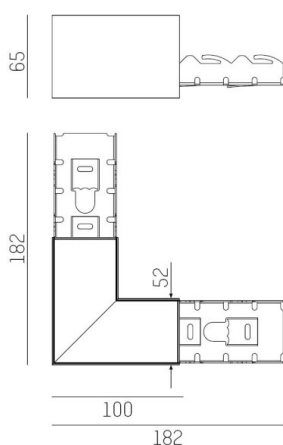

LOG 50 SYSTEM

715-0173000000400

SKIZZE

TECHNISCHE DETAILS

Designer	INHOUSE
Dimmbarkeit	nicht dimmbar
Länge [mm]	100X100
Breite [mm]	52
Höhe [mm]	65
Schutzart [IP]	IP20
Nettogewicht [kg]	0,52
Farbe Leuchte	grau
RAL	9006
EAN-Nummer	9010506462616

LICHTVERTEILUNGSKURVE

Die Werte sind Bemessungswerte. Leistung und Lichtstrom unterliegen initial einer Toleranz von +/- 10%.  
Toleranz der Farbtemperatur: +/- 150 K. Die Werte gelten wenn nicht anders angegeben für eine  
Umgebungstemperatur von 25°C.