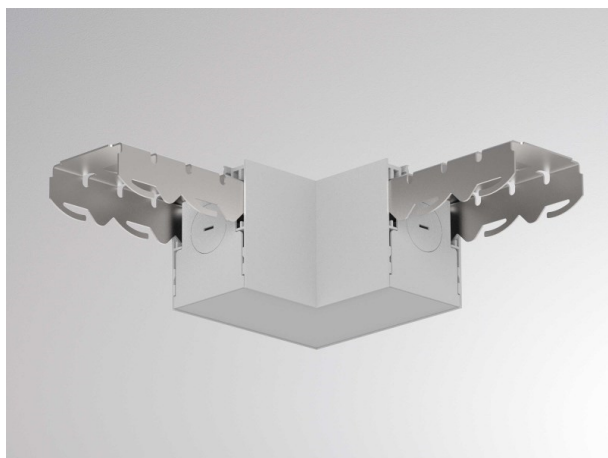

LOG 50 SYSTEM

715-0173000000400

SKIZZE

TECHNISCHE DETAILS

Designer	INHOUSE
Dimmbarkeit	nicht dimmbar
Länge [mm]	100X100
Breite [mm]	52
Höhe [mm]	65
Schutzart [IP]	IP20
Nettogewicht [kg]	0,52
Farbe Leuchte	grau
RAL	9006
EAN-Nummer	9010506462616