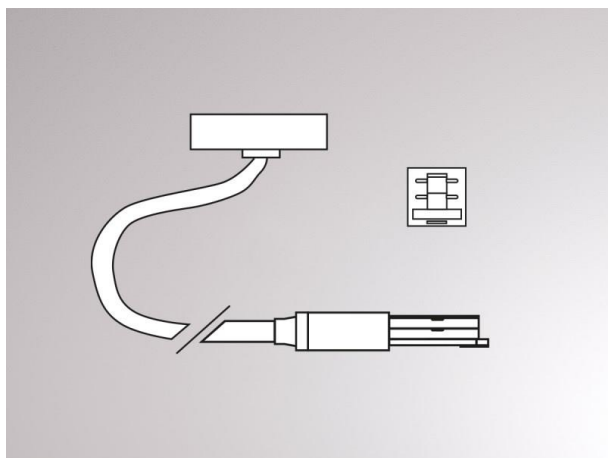

VOLARE

652-0040700008

SKIZZE

TECHNISCHE DETAILS

Designer	Doc Form
Dimmbarkeit	nicht dimmbar
Spannung [V]	220-240V 50/60HZ 2x10A
Material	Metall
Länge [mm]	44
Breite [mm]	18
Höhe [mm]	18
Pendellänge [mm]	2000
Schutzart (IP)	IP20
Schutzklasse	Schutzklasse I
Nettogewicht [kg]	0,51
Farbe Leuchte	aluminium eloxiert
EAN-Nummer	9008905681370

LICHTVERTEILUNGSKURVE

Energie label

Die Werte sind Bemessungswerte. Leistung und Lichtstrom unterliegen initial einer Toleranz von +/- 10%. Toleranz der Farbtemperatur: +/- 150 K. Die Werte gelten wenn nicht anders angegeben für eine Umgebungstemperatur von 25°C.