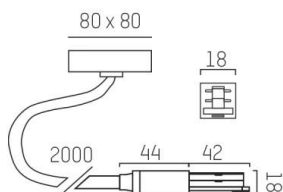

VOLARE

652-0040700008

SKIZZE

TECHNISCHE DETAILS

Designer	Doc Form
Dimmbarkeit	nicht dimmbar
Spannung [V]	220-240V 50/60HZ 2x10A
Material	Metall
Länge [mm]	44
Breite [mm]	18
Höhe [mm]	18
Pendellänge [mm]	2000
Schutzart (IP)	IP20
Schutzklasse	Schutzklasse I
Nettogewicht [kg]	0,51
Farbe Leuchte	aluminium eloxiert
EAN-Nummer	9008905681370

LICHTVERTEILUNGSKURVE

Energie label

Die Werte sind Bemessungswerte. Leistung und Lichtstrom unterliegen initial einer Toleranz von +/- 10%. Toleranz der Farbtemperatur: +/- 150 K. Die Werte gelten wenn nicht anders angegeben für eine Umgebungstemperatur von 25°C.