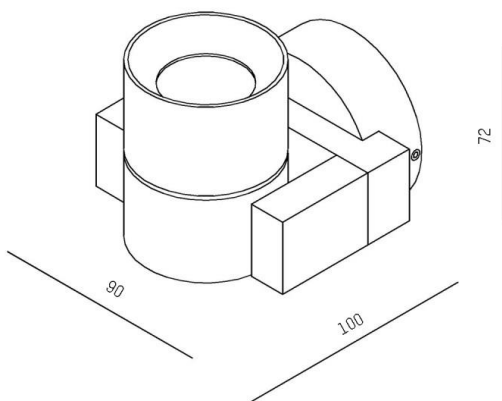

TURN 2

472-256012

TURN 2 SD DECKENAUFBAULEUCHTE aus Aluminium, silber, Lichtaustritt direkt, schwenkbar 90°, Dimmbarkeit: nicht dimmbar, IP54,

SKIZZE

TECHNISCHE DETAILS

Leuchtmittel	QPAR 16 35W
Anz. Fassungen	1x
Fassung	GU10
Dimmbarkeit	nicht dimmbar
Lichtaustritt	direkt
Spannung [V]	220-240V 50/60Hz
Material	Aluminium
Länge [mm]	90
Breite [mm]	88
Höhe [mm]	115
Ausladung [mm]	115
Schutzart [IP]	IP54
Schutzklasse	Schutzklasse I
Nettogewicht [kg]	0,71
Farbe Leuchte	silber
EAN-Nummer	9008905934049

LICHTVERTEILUNGSKURVE

Energielabel

Die Werte sind Bemessungswerte. Leistung und Lichtstrom unterliegen initial einer Toleranz von +/- 10%. Toleranz der Farbtemperatur: +/- 150 K. Die Werte gelten wenn nicht anders angegeben für eine Umgebungstemperatur von 25°C.