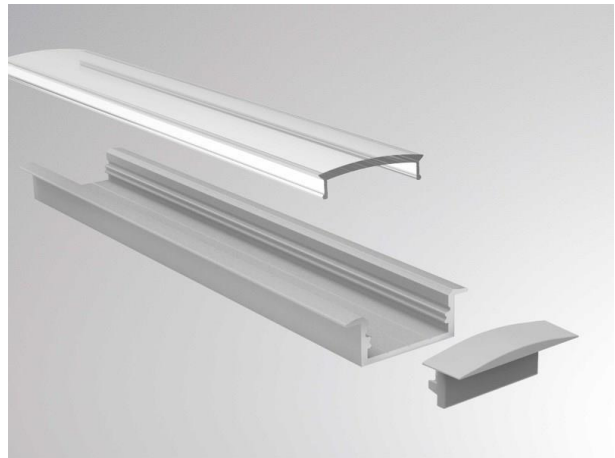

MIDI PROFIL

600-ck204

SKIZZE

TECHNISCHE DETAILS

Optik	PMMA Abdeckung
Material	Kunststoff
Länge [mm]	2000
Breite [mm]	21,5
Höhe [mm]	5,5
Schutzart [IP]	IP20
Nettogewicht [kg]	0,04
Farbe Glas/Schirm	transparent
EAN-Nummer	9010506037616