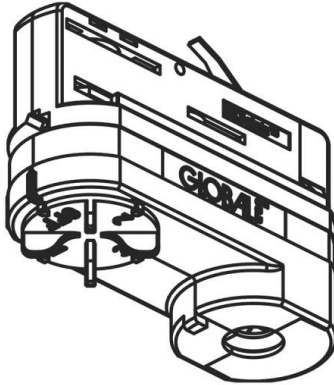

NOA SYSTEM

208-19130684

SKIZZE

TECHNISCHE DETAILS

Dimmbarkeit	nicht dimmbar
Material	Kunststoff
Länge [mm]	84
Breite [mm]	32
Höhe [mm]	55
Schutzart [IP]	IP20
Nettogewicht [kg]	0,06
Farbe Leuchte	grau
EAN-Nummer	6410014530730