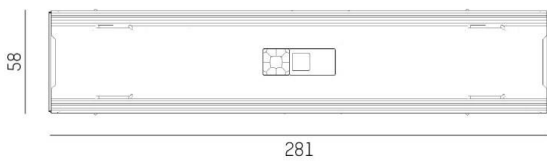

TRAIL

610-029700100006m

TRAIL MULTISENSOR OFFICE SENSOREINSATZ aus Stahlblech, schwarz, ähnlich RAL 9005, Lichtaustritt direkt, mit Betriebsgerät, Dimmbarkeit: motion swarm, mit Bewegungsmelder, Tageslichtsteuerung u. Swarmfunktion, Durchgangsverdrahtung 7-polig, IP20, inkl. Power Supply für Sensor Standalone-Versionen,

SKIZZE

TECHNISCHE DETAILS

Designer	INHOUSE
Betriebsgerät	mit Betriebsgerät
Dimmbarkeit	motion swarm
Bewegungsmelder	mit Bewegungsmelder, Tageslichtsteuerung u. Swarmfunktion
Lichtaustritt	direkt
Spannung [V]	220-240V 50/60Hz
Durchgangsverdr.	7-polig
Material	Stahlblech
Länge [mm]	283,9
Breite [mm]	58
Höhe [mm]	54
Schutzart [IP]	IP20
Schutzklasse	Schutzklasse I
Nettogewicht [kg]	0,30
Farbe Leuchte	schwarz
RAL	9005
EAN-Nummer	9010870136571