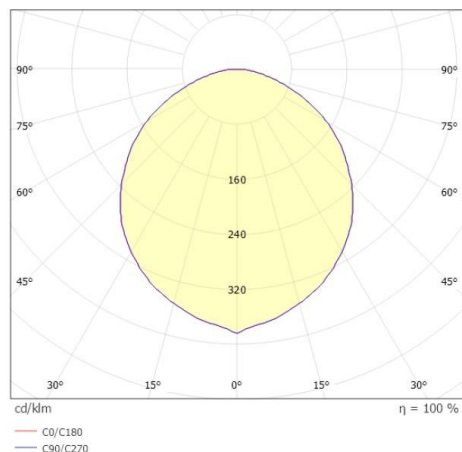

AESTA

333-00072

AESTA MINI T TISCHLEUCHE aus Aluminium, schwarz, ähnlich RAL 9005, Accessoire: USB-C Ladestation, Ausstrahlwinkel 105°, Lichtaustritt direkt, Dimmbarkeit: Touch Dim, IP65, max. 9h autonomer Betrieb,

SKIZZE

TECHNISCHE DETAILS

Systemleistung [W]	2
Leuchtmittel	LED
Lichtstrom [lm]	140
Lichtfarbe [K]	2200/2700K
CRI	>80
Dimmbarkeit	Touch Dim
Lichtaustritt	direkt
Ausstrahlwinkel [°]	105°
Spannung [V]	3,7 VDC
Material	Aluminium
Breite [mm]	76
Höhe [mm]	208
Durchmesser [mm]	76
Schutzart [IP]	IP65
Schutzklasse	Schutzklasse III
Stoßfestigkeit	IK06
Nettogewicht [kg]	0,43
Farbe Leuchte	schwarz
RAL	9005
EAN-Nummer	9010979071308
Lebensdauer [h]	25 000
Umgebungstemperatur	-20° bis +40°
Energieeffizienzkl.	D

LICHTVERTEILUNGSKURVE

Die Werte sind Bemessungswerte. Leistung und Lichtstrom unterliegen initial einer Toleranz von +/- 10%. Toleranz der Farbtemperatur: +/- 150 K. Die Werte gelten wenn nicht anders angegeben für eine Umgebungstemperatur von 25°C.