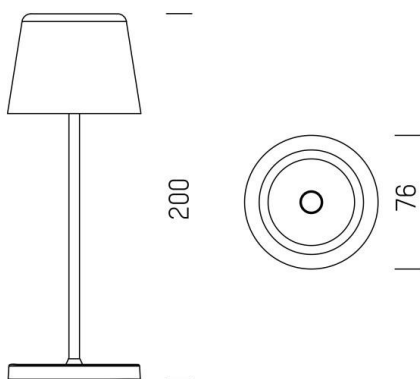

AESTA

333-00072

AESTA MINI T TISCHLEUCHE aus Aluminium, schwarz, ähnlich RAL 9005, Accessoire: USB-C Ladestation, Ausstrahlwinkel 105°, Lichtaustritt direkt, Dimmbarkeit: Touch Dim, IP65, max. 9h autonomer Betrieb,

SKIZZE

TECHNISCHE DETAILS

Systemleistung [W]	2
Leuchtmittel	LED
Lichtstrom [lm]	140
Lichtfarbe [K]	2200/2700K
CRI	>80
Dimmbarkeit	Touch Dim
Lichtaustritt	direkt
Ausstrahlwinkel [°]	105°
Spannung [V]	3,7 VDC
Material	Aluminium
Breite [mm]	76
Höhe [mm]	208
Durchmesser [mm]	76
Schutzart [IP]	IP65
Schutzklasse	Schutzklasse III
Stoßfestigkeit	IK06
Nettogewicht [kg]	0,43
Farbe Leuchte	schwarz
RAL	9005
EAN-Nummer	9010979071308
Lebensdauer [h]	25 000
Umgebungstemperatur	-20° bis +40°
Energieeffizienzkl.	D