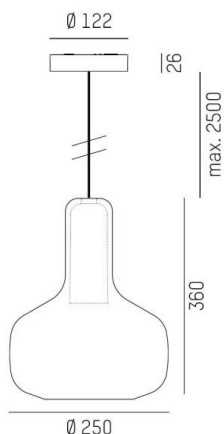

CORPA

257-02112a6000600

CORPA IRIS L PD HÄNGELEUCHTE aus Aluminium, schwarz, mundgeblasener Glasschirm petrol, Dimmbarkeit: nicht dimmbar, Kabel schwarz, Adapter/Baldachin schwarz, Pendellänge 2500mm, IP20,

SKIZZE

TECHNISCHE DETAILS

Leuchtmittel	QPAR 16 9W
Anz. Fassungen	1x
Fassung	GU10
Optik	mundgeblasenes Glas
Designer	Rainer Mutsch
Dimmbarkeit	nicht dimmbar
Spannung [V]	220-240V 50/60Hz
Material	Aluminium
Länge [mm]	250
Höhe [mm]	360
Pendellänge [mm]	2500
Durchmesser [mm]	250
Schutzart [IP]	IP20
Schutzklasse	Schutzklasse II
Nettogewicht [kg]	0,78
Farbe Leuchte	schwarz
Farbe Glas/Schirm	petrol
Farbe Adapter/Baldachin	schwarz
Kabel	schwarz
EAN-Nummer	9010979514997

LICHTVERTEILUNGSKURVE

Energielabel

Die Werte sind Bemessungswerte. Leistung und Lichtstrom unterliegen initial einer Toleranz von +/- 10%. Toleranz der Farbtemperatur: +/- 150 K. Die Werte gelten wenn nicht anders angegeben für eine Umgebungstemperatur von 25°C.