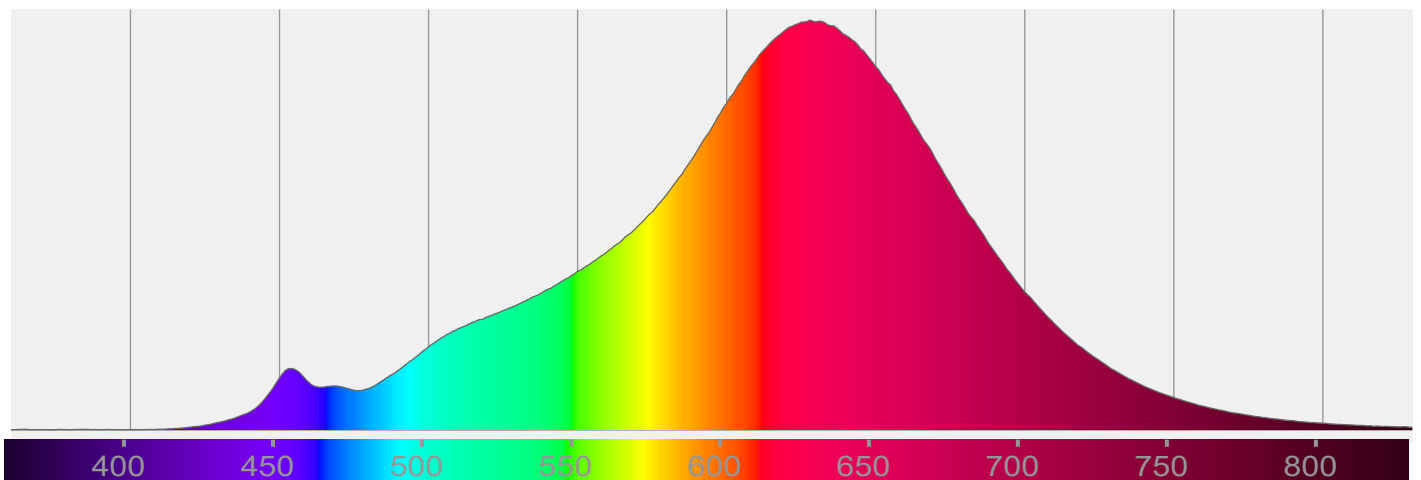

Light efficiency:

Light quality:

Color temperature:

Output: 759 lm

Peak: 605 cd

Power: 8,1 W

PF: 1,0

Product name:

**LED Ceiling Spot 24V, 8W,
2200K_5700K, CRI90 ww**

Item number:

E10069

Date:

23.08.2022

Description:

**Emilum-LED Ceiling (Aufbau) Spot
Tunable White 2200K - 5700K**

Spectra

Dominante Wellenlänge: 628 und 454

TM-30: 93,1

CRI: 93,4 (R1-R8)

Light efficiency:

Light quality:

Color temperature:

Output: 1000 lm

Peak: 963 cd

Description:

Emilum-LED Ceiling (Aufbau) Spot Tuneable White 2200K - 5700K

Spectra

Dominante Wellenlänge: 456 und 558

TM-30: 88,7

CRI: 93,2 (R1-R8)