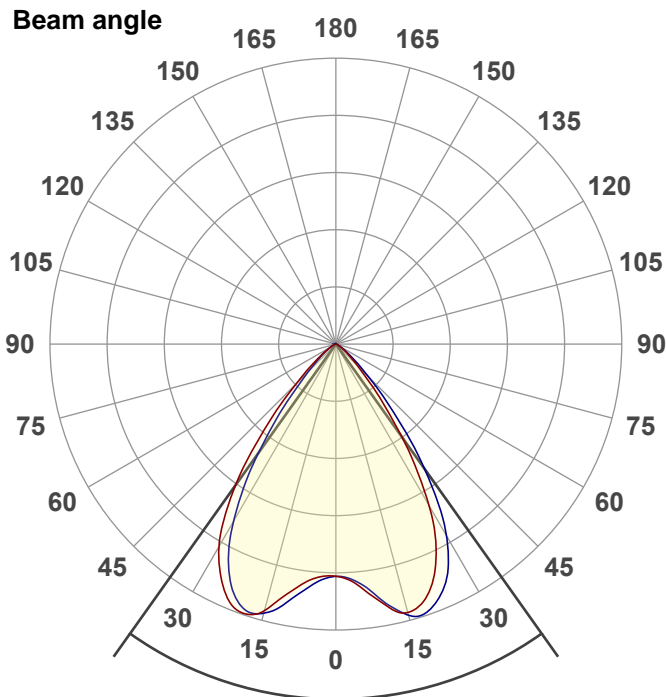

Light efficiency:

Light quality:

Color temperature:

Output: 759 lm

Peak: 605 cd

Power: 8,1 W

PF: 1,0

Product name:

**LED Ceiling Spot 24V, 8W,
2200K_5700K, CRI90 ww**

Item number:

E10069

Date:

23.08.2022

Description:

**Emilum-LED Ceiling (Aufbau) Spot
Tunable White 2200K - 5700K**

Spectra

Dominante Wellenlänge: 628 und 454

TM-30: 93,1

CRI: 93,4 (R1-R8)

Light efficiency:

Light quality:

Color temperature:

Output: 1000 lm

Peak: 963 cd

Description:

Emilum-LED Ceiling (Aufbau) Spot Tuneable White 2200K - 5700K

Spectra

Dominante Wellenlänge: 456 und 558

TM-30: 88,7

CRI: 93,2 (R1-R8)