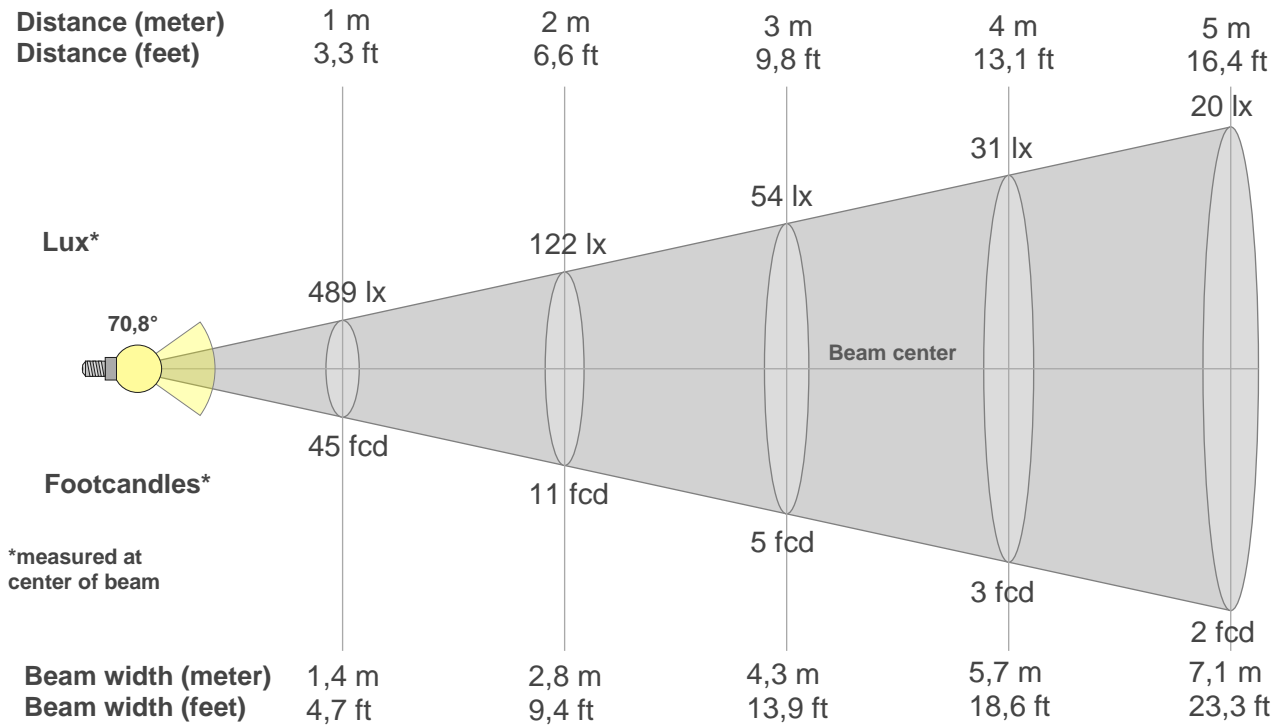

Light efficiency:

Light quality:

Color temperature:

Output: 759 lm

Peak: 605 cd

Power: 8,1 W

PF: 1,0

Product name:

**LED Ceiling Spot 24V, 8W,
2200K_5700K, CRI90 ww**

Item number:

E10069

Date:

23.08.2022

Description:

**Emilum-LED Ceiling (Aufbau) Spot
Tunable White 2200K - 5700K**

Spectra

Dominante Wellenlänge: 628 und 454

TM-30: 93,1

CRI: 93,4 (R1-R8)

Light efficiency:

Light quality:

Color temperature:

Output: 1000 lm

Peak: 963 cd

Description:

Emilum-LED Ceiling (Aufbau) Spot Tuneable White 2200K - 5700K

Spectra

Dominante Wellenlänge: 456 und 558

TM-30: 88,7

CRI: 93,2 (R1-R8)