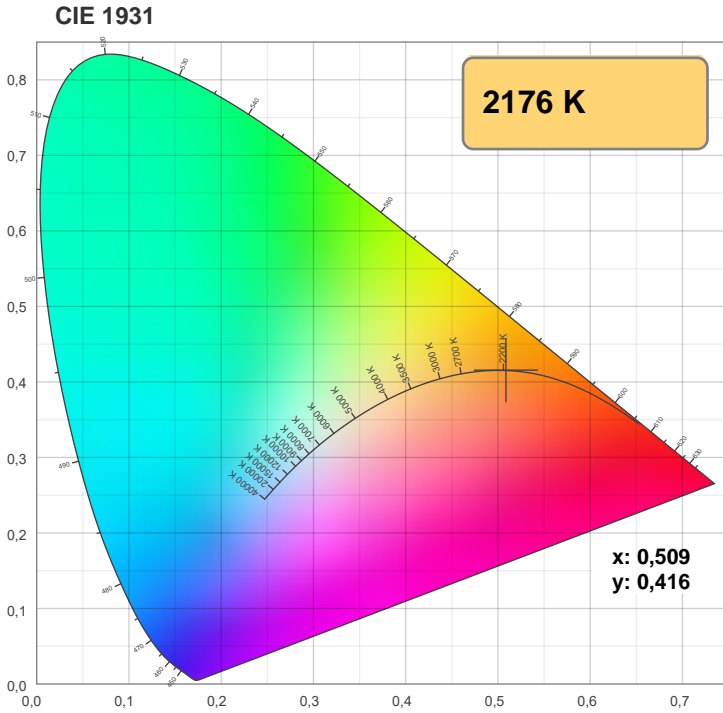

Light efficiency:

Light quality:

Color temperature:

Output: 759 lm

Peak: 605 cd

Power: 8,1 W

PF: 1,0

Product name:

**LED Ceiling Spot 24V, 8W,
2200K_5700K, CRI90 ww**

Item number:

E10069

Date:

23.08.2022

Description:

**Emilum-LED Ceiling (Aufbau) Spot
Tunable White 2200K - 5700K**

Spectra

Dominante Wellenlänge: 628 und 454

TM-30: 93,1

CRI: 93,4 (R1-R8)

Light efficiency:

Light quality:

Color temperature:

Output: 1000 lm

Peak: 963 cd

Description:

Emilum-LED Ceiling (Aufbau) Spot Tuneable White 2200K - 5700K

Spectra

Dominante Wellenlänge: 456 und 558

TM-30: 88,7

CRI: 93,2 (R1-R8)