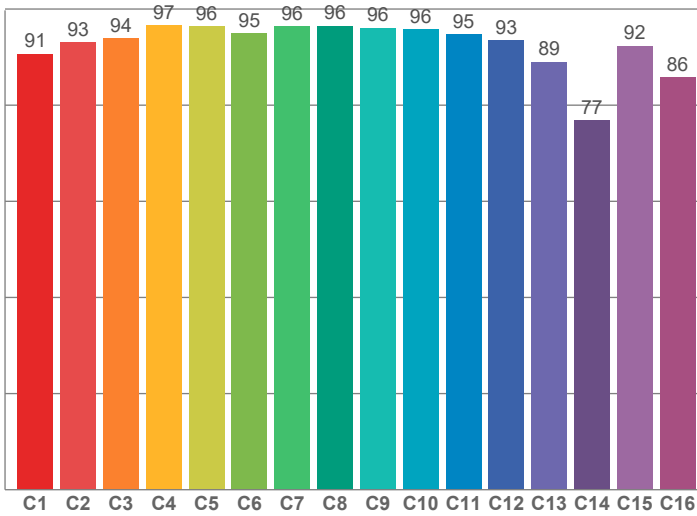

Light efficiency:

Light quality:

Color temperature:

Output: 759 lm

Peak: 605 cd

Power: 8,1 W

PF: 1,0

Product name:

**LED Ceiling Spot 24V, 8W,
2200K_5700K, CRI90 ww**

Item number:

E10069

Date:

23.08.2022

Description:

**Emilum-LED Ceiling (Aufbau) Spot
Tunable White 2200K - 5700K**

Spectra

Dominante Wellenlänge: 628 und 454

TM-30: 93,1

CRI: 93,4 (R1-R8)

Light efficiency:

Light quality:

Color temperature:

Output: 1000 lm

Peak: 963 cd

Description:

Emilum-LED Ceiling (Aufbau) Spot Tuneable White 2200K - 5700K

Spectra

Dominante Wellenlänge: 456 und 558

TM-30: 88,7

CRI: 93,2 (R1-R8)