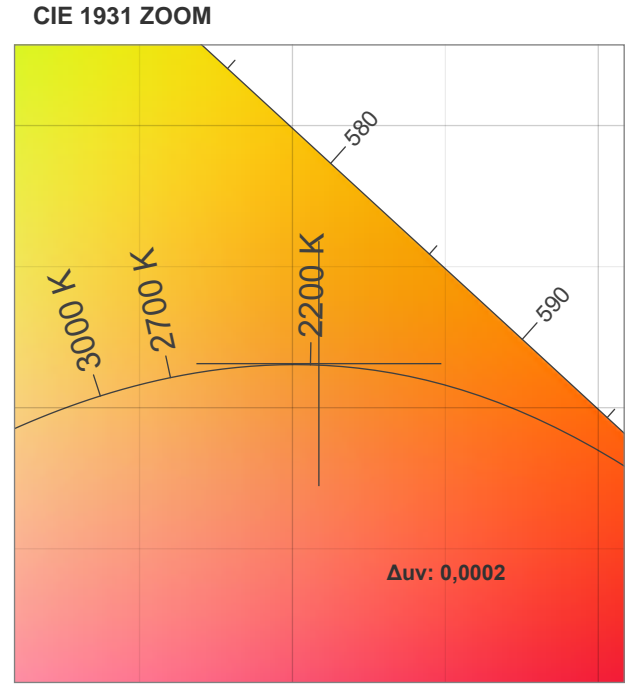

Light efficiency:

Light quality:

Color temperature:

Output: 759 lm

Peak: 605 cd

Power: 8,1 W

PF: 1,0

Product name:

**LED Ceiling Spot 24V, 8W,
2200K_5700K, CRI90 ww**

Item number:

E10069

Date:

23.08.2022

Description:

**Emilum-LED Ceiling (Aufbau) Spot
Tunable White 2200K - 5700K**

Spectra

Dominante Wellenlänge: 628 und 454

TM-30: 93,1

CRI: 93,4 (R1-R8)

Light efficiency:

Light quality:

Color temperature:

Output: 1000 lm

Peak: 963 cd

Description:

Emilum-LED Ceiling (Aufbau) Spot Tuneable White 2200K - 5700K

Spectra

Dominante Wellenlänge: 456 und 558

TM-30: 88,7

CRI: 93,2 (R1-R8)