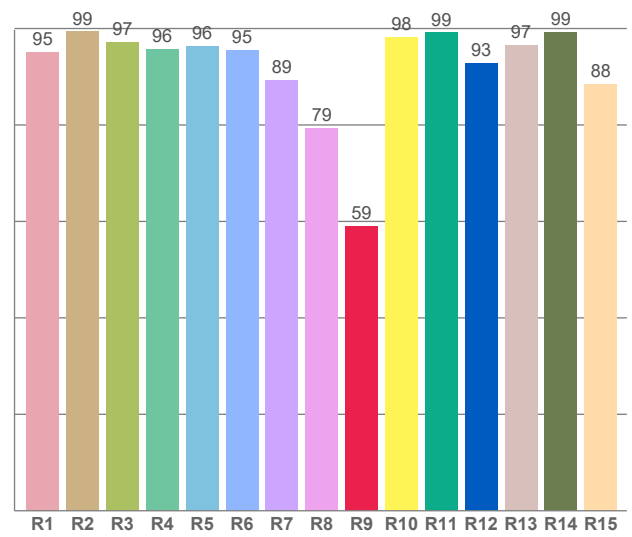

Light efficiency:

Light quality:

Color temperature:

Output: 759 lm

Peak: 605 cd

Power: 8,1 W

PF: 1,0

Product name:

**LED Ceiling Spot 24V, 8W,
2200K_5700K, CRI90 ww**

Item number:

E10069

Date:

23.08.2022

Description:

**Emilum-LED Ceiling (Aufbau) Spot
Tunable White 2200K - 5700K**

Spectra

Dominante Wellenlänge: 628 und 454

TM-30: 93,1

CRI: 93,4 (R1-R8)

Light efficiency:

Light quality:

Color temperature:

Output: 1000 lm

Peak: 963 cd

Description:

Emilum-LED Ceiling (Aufbau) Spot Tuneable White 2200K - 5700K

Spectra

Dominante Wellenlänge: 456 und 558

TM-30: 88,7

CRI: 93,2 (R1-R8)