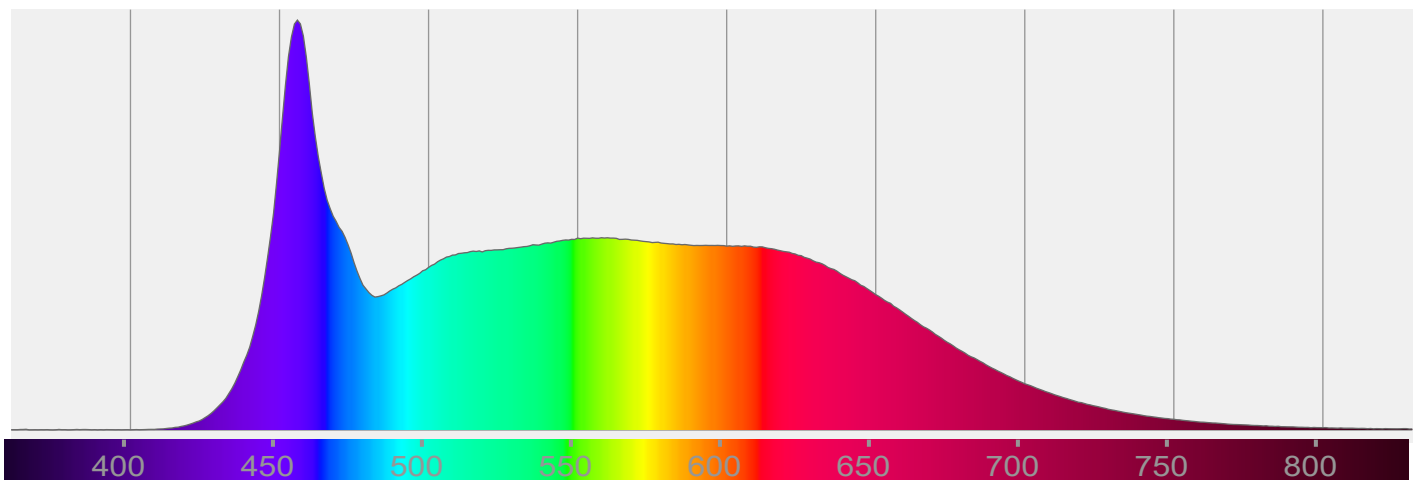

Light efficiency:

Light quality:

Color temperature:

Output: 759 lm

Peak: 605 cd

Power: 8,1 W

PF: 1,0

Product name:

Dominante Wellenlänge: 628 und 454

TM-30: 93,1

CRI: 93,4 (R1-R8)

Light efficiency:

Light quality:

Color temperature:

Output: 1000 lm

Peak: 963 cd

Description:

Emilum-LED Ceiling (Aufbau) Spot Tuneable White 2200K - 5700K

Spectra

Dominante Wellenlänge: 456 und 558

TM-30: 88,7

CRI: 93,2 (R1-R8)