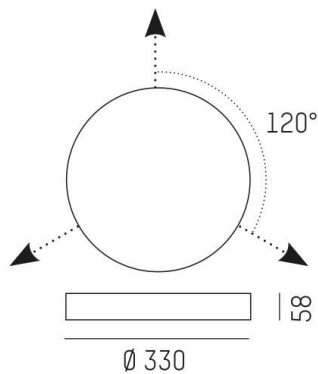

**BALDACHIN MULTI 3x HORIZONTAL**

**301-65200000500**

BALDACHIN MULTI 3x HORIZONTAL ZUBEHÖR aus Aluminium, weiß, ähnlich RAL 9016, ohne Betriebsgerät, IP20,

**SKIZZE**

**TECHNISCHE DETAILS**

Betriebsgerät	ohne Betriebsgerät
Spannung [V]	220-240V 50/60Hz
Material	Aluminium
Höhe [mm]	58
Durchmesser [mm]	330
Schutzart (IP)	IP20
Schutzklasse	Schutzklasse I
Nettogewicht [kg]	2,30
Farbe Leuchte	weiß
RAL	9016
EAN-Nummer	9010979568105

**LICHTVERTEILUNGSKURVE**

Energielabel

Die Werte sind Bemessungswerte. Leistung und Lichtstrom unterliegen initial einer Toleranz von +/- 10%. Toleranz der Farbtemperatur: +/- 150 K. Die Werte gelten wenn nicht anders angegeben für eine Umgebungstemperatur von 25°C.