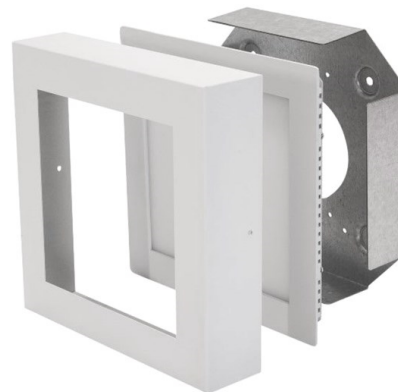

MOON

643-0003

SKIZZE

TECHNISCHE DETAILS

Dimmbarkeit	nicht dimmbar
Material	Stahlblech
Länge [mm]	305
Breite [mm]	305
Höhe [mm]	45
Schutzart (IP)	IP20
Nettogewicht [kg]	1,62
Farbe Leuchte	weiß
RAL	9003
EAN-Nummer	9010506760309