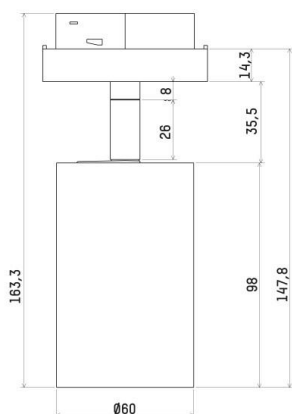

**MISSOR**

**222-00337**

MISSOR GU10 VOLARE SCHIENENSTRAHLER MIT 2-PH VOLARE ADAPTER weiß, ähnlich RAL 9016, Lichtaustritt direkt, drehbar 350°, schwenkbar 90°, Dimmbarkeit: siehe Leuchtmittel, Adapter/Baldachin weiß, IP20,

**SKIZZE**

**TECHNISCHE DETAILS**

Leuchtmittel	QPAR 16 8W
Anz. Fassungen	1x
Fassung	GU10
Dimmbarkeit	siehe Leuchtmittel
Lichtaustritt	direkt
Spannung [V]	220-240V 50/60Hz
Höhe [mm]	163
Durchmesser [mm]	60
Schutzart [IP]	IP20
Schutzklasse	Schutzklasse I
Nettogewicht [kg]	1,00
Farbe Leuchte	weiß
RAL	9016
Farbe Adapter/Baldachin	weiß
EAN-Nummer	9010979415799

**LICHTVERTEILUNGSKURVE**

Energielabel

Die Werte sind Bemessungswerte. Leistung und Lichtstrom unterliegen initial einer Toleranz von +/- 10%. Toleranz der Farbtemperatur: +/- 150 K. Die Werte gelten wenn nicht anders angegeben für eine Umgebungstemperatur von 25°C.