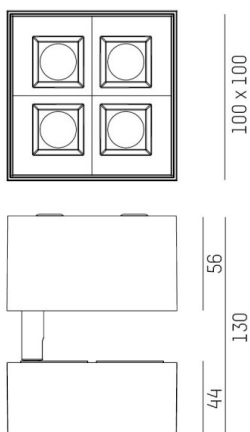

GRID

629-0006314306050

GRID TURN SD AUFBAUSTRALER aus Metall, schwarz weiß, ähnlich RAL 9005, Linsenoptik mit Entblendungsraster Ausstrahlwinkel 45°x15°, Lichtaustritt direkt, UGR <19, drehbar 355°, schwenkbar 90°, mit Betriebsgerät, max. 300mA, Dimmbarkeit: nicht dimmbar, IP20,

SKIZZE

TECHNISCHE DETAILS

Systemleistung [W]	12
Leuchtmittel	LED
Lichtstrom [lm]	790
Strom Sek. [mA]	300
Lichtfarbe [K]	2700K
CRI	PREMIUM>90
UGR	<19
Optik	Linsenoptik mit Entblendungsraster
Designer	INHOUSE
Betriebsgerät	mit Betriebsgerät
Dimmbarkeit	nicht dimmbar
Lichtaustritt	direkt
Ausstrahlwinkel [°]	45°x15°
Spannung [V]	220-240V 50/60Hz
Material	Metall
Länge [mm]	100
Breite [mm]	100
Höhe [mm]	130
Schutzart [IP]	IP20
Schutzklasse	Schutzklasse I
Nettogewicht [kg]	0,98

LICHTVERTEILUNGSKURVE

Farbe Leuchte	schwarz weiß
RAL	9005
EAN-Nummer	9010979060456
Lebensdauer [h]	L80 B10 50 000
Energieeffizienzkl.	F
Anz Leuchten B16A	50

Energielabel

Die Werte sind Bemessungswerte. Leistung und Lichtstrom unterliegen initial einer Toleranz von +/- 10%. Toleranz der Farbtemperatur: +/- 150 K. Die Werte gelten wenn nicht anders angegeben für eine Umgebungstemperatur von 25°C.