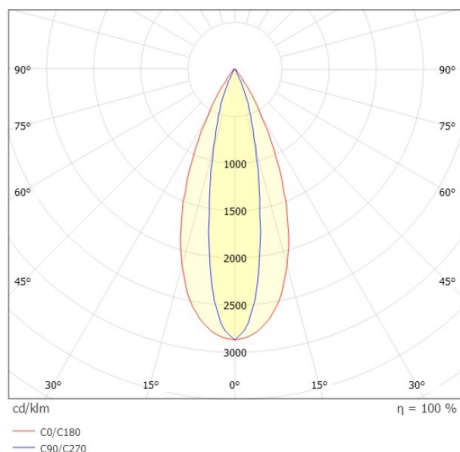

GRID

629-0006314306050

GRID TURN SD AUFBAUSTRALER aus Metall, schwarz weiß, ähnlich RAL 9005, Linsenoptik mit Entblendungsraster Ausstrahlwinkel 45°x15°, Lichtaustritt direkt, UGR <19, drehbar 355°, schwenkbar 90°, mit Betriebsgerät, max. 300mA, Dimmbarkeit: nicht dimmbar, IP20,

SKIZZE

TECHNISCHE DETAILS

Systemleistung [W]	12
Leuchtmittel	LED
Lichtstrom [lm]	790
Strom Sek. [mA]	300
Lichtfarbe [K]	2700K
CRI	PREMIUM>90
UGR	<19
Optik	Linsenoptik mit Entblendungsraster
Designer	INHOUSE
Betriebsgerät	mit Betriebsgerät
Dimmbarkeit	nicht dimmbar
Lichtaustritt	direkt
Ausstrahlwinkel [°]	45°x15°
Spannung [V]	220-240V 50/60Hz
Material	Metall
Länge [mm]	100
Breite [mm]	100
Höhe [mm]	130
Schutzart [IP]	IP20
Schutzklasse	Schutzklasse I
Nettogewicht [kg]	0,98

LICHTVERTEILUNGSKURVE

Farbe Leuchte	schwarz weiß
RAL	9005
EAN-Nummer	9010979060456
Lebensdauer [h]	L80 B10 50 000
Energieeffizienzkl.	F
Anz Leuchten B16A	50

Energielabel

Die Werte sind Bemessungswerte. Leistung und Lichtstrom unterliegen initial einer Toleranz von +/- 10%. Toleranz der Farbtemperatur: +/- 150 K. Die Werte gelten wenn nicht anders angegeben für eine Umgebungstemperatur von 25°C.