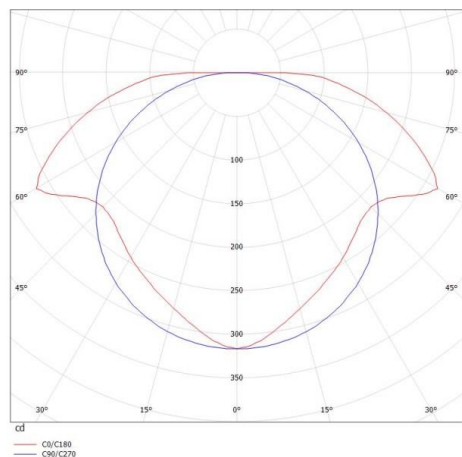

FORO

341-40019440

FORO LONG W WANDAUFBAULEUCHTE aus Aluminium, grau, ähnlich RAL 9006, Lichtaustritt direkt/- indirekt, mit Betriebsgerät, Dimmbarkeit: nicht dimmbar, IP20,

SKIZZE

TECHNISCHE DETAILS

Systemleistung [W]	10
Leuchtmittel	LED
Lichtstrom [lm]	950
Lichtfarbe [K]	3000K
CRI	>90
Betriebsgerät	mit Betriebsgerät
Dimmbarkeit	nicht dimmbar
Lichtaustritt	direkt/- indirekt
Spannung [V]	220-240V 50/60Hz
Material	Aluminium
Länge [mm]	300
Breite [mm]	70
Höhe [mm]	100
Schutzart [IP]	IP20
Schutzklasse	Schutzklasse I
Nettogewicht [kg]	1,30
Farbe Leuchte	grau
RAL	9006
EAN-Nummer	9010506130522
Lebensdauer [h]	L80 B10 20 000
Energieeffizienzkl.	F

LICHTVERTEILUNGSKURVE

Energielabel

Die Werte sind Bemessungswerte. Leistung und Lichtstrom unterliegen initial einer Toleranz von +/- 10%. Toleranz der Farbtemperatur: +/- 150 K. Die Werte gelten wenn nicht anders angegeben für eine Umgebungstemperatur von 25°C.