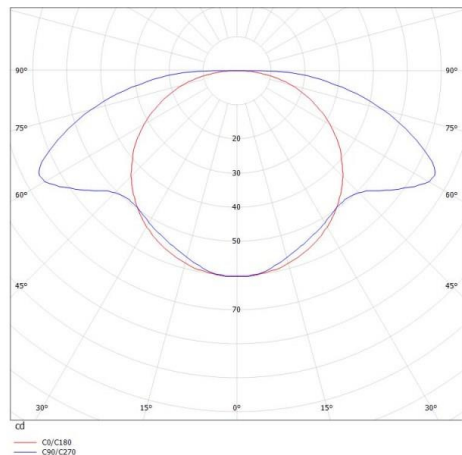

FORO

341-40009440

FORO SHORT W WANDAUFBAULEUCHTE aus Aluminium, grau, ähnlich RAL 9006, Lichtaustritt direkt/- indirekt, mit Betriebsgerät, Dimmbarkeit: nicht dimmbar, IP20,

SKIZZE

TECHNISCHE DETAILS

Systemleistung [W]	4
Leuchtmittel	LED
Lichtstrom [lm]	260
Lichtfarbe [K]	3000K
CRI	>90
Betriebsgerät	mit Betriebsgerät
Dimmbarkeit	nicht dimmbar
Lichtaustritt	direkt/- indirekt
Spannung [V]	220-240V 50/60Hz
Material	Aluminium
Länge [mm]	70
Breite [mm]	60
Höhe [mm]	75
Schutzart [IP]	IP20
Schutzklasse	Schutzklasse I
Nettogewicht [kg]	0,29
Farbe Leuchte	grau
RAL	9006
EAN-Nummer	9010506130515
Lebensdauer [h]	L80 B10 20 000
Energieeffizienzkl.	F

LICHTVERTEILUNGSKURVE

Energielabel

Die Werte sind Bemessungswerte. Leistung und Lichtstrom unterliegen initial einer Toleranz von +/- 10%. Toleranz der Farbtemperatur: +/- 150 K. Die Werte gelten wenn nicht anders angegeben für eine Umgebungstemperatur von 25°C.