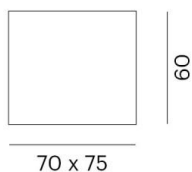

FORO

341-40009440

FORO SHORT W WANDAUFBAULEUCHTE aus Aluminium, grau, ähnlich RAL 9006, Lichtaustritt direkt/- indirekt, mit Betriebsgerät, Dimmbarkeit: nicht dimmbar, IP20,

SKIZZE

TECHNISCHE DETAILS

Systemleistung [W]	4
Leuchtmittel	LED
Lichtstrom [lm]	260
Lichtfarbe [K]	3000K
CRI	>90
Betriebsgerät	mit Betriebsgerät
Dimmbarkeit	nicht dimmbar
Lichtaustritt	direkt/- indirekt
Spannung [V]	220-240V 50/60Hz
Material	Aluminium
Länge [mm]	70
Breite [mm]	60
Höhe [mm]	75
Schutzart [IP]	IP20
Schutzklasse	Schutzklasse I
Nettogewicht [kg]	0,29
Farbe Leuchte	grau
RAL	9006
EAN-Nummer	9010506130515
Lebensdauer [h]	L80 B10 20 000
Energieeffizienzkl.	F

LICHTVERTEILUNGSKURVE

Energielabel

Die Werte sind Bemessungswerte. Leistung und Lichtstrom unterliegen initial einer Toleranz von +/- 10%. Toleranz der Farbtemperatur: +/- 150 K. Die Werte gelten wenn nicht anders angegeben für eine Umgebungstemperatur von 25°C.