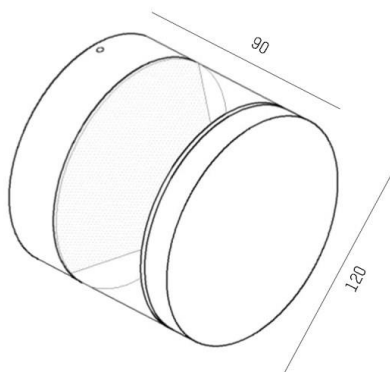

ZEON

472-0561090003006

ZEON W WANDAUFBAULEUCHE aus Aluminium, schwarz, ähnlich RAL 9005, Lichtaustritt direkt, mit Betriebsgerät, Dimmbarkeit: nicht dimmbar, IP65,

SKIZZE

TECHNISCHE DETAILS

Systemleistung [W]	10
Leuchtmittel	LED
Lichtstrom [lm]	320
Lichtfarbe [K]	3000K
CRI	>90
Betriebsgerät	mit Betriebsgerät
Dimmbarkeit	nicht dimmbar
Lichtaustritt	direkt
Spannung [V]	220-240V 50/60Hz
Material	Aluminium
Höhe [mm]	90
Durchmesser [mm]	120
Schutzart [IP]	IP65
Schutzklasse	Schutzklasse I
Stoßfestigkeit	IK08
Nettogewicht [kg]	1,31
Farbe Leuchte	schwarz
RAL	9005
EAN-Nummer	9010506019667
Lebensdauer [h]	L80 B10 20 000
Energieeffizienzkl.	G

LICHTVERTEILUNGSKURVE

Energielabel

Die Werte sind Bemessungswerte. Leistung und Lichtstrom unterliegen initial einer Toleranz von +/- 10%. Toleranz der Farbtemperatur: +/- 150 K. Die Werte gelten wenn nicht anders angegeben für eine Umgebungstemperatur von 25°C.