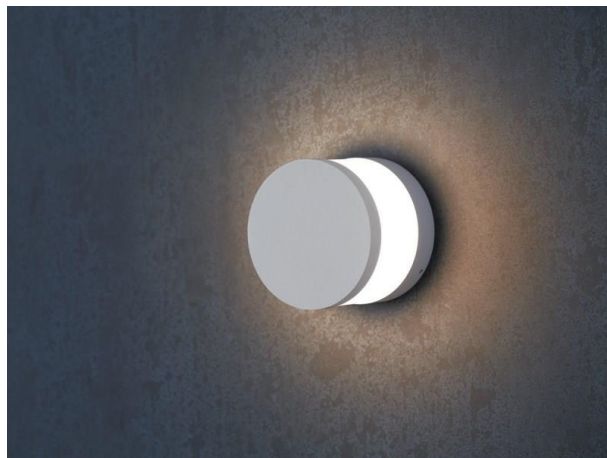

ZEON

472-0561090003006

ZEON W WANDAUFBAULEUCHE aus Aluminium, schwarz, ähnlich RAL 9005, Lichtaustritt direkt, mit Betriebsgerät, Dimmbarkeit: nicht dimmbar, IP65,

SKIZZE

TECHNISCHE DETAILS

Systemleistung [W]	10
Leuchtmittel	LED
Lichtstrom [lm]	320
Lichtfarbe [K]	3000K
CRI	>90
Betriebsgerät	mit Betriebsgerät
Dimmbarkeit	nicht dimmbar
Lichtaustritt	direkt
Spannung [V]	220-240V 50/60Hz
Material	Aluminium
Höhe [mm]	90
Durchmesser [mm]	120
Schutzart [IP]	IP65
Schutzklasse	Schutzklasse I
Stoßfestigkeit	IK08
Nettogewicht [kg]	1,31
Farbe Leuchte	schwarz
RAL	9005
EAN-Nummer	9010506019667
Lebensdauer [h]	L80 B10 20 000
Energieeffizienzkl.	G