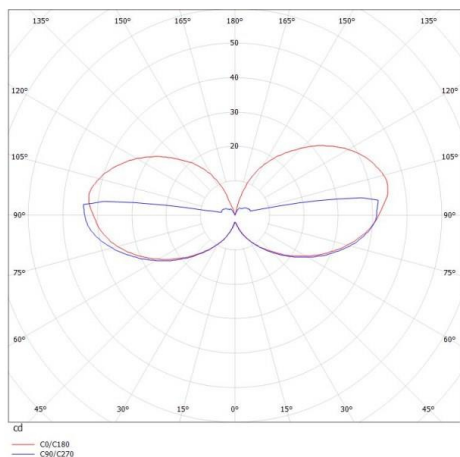

ZEON

472-0561090003006

ZEON W WANDAUFBAULEUCHE aus Aluminium, schwarz, ähnlich RAL 9005, Lichtaustritt direkt, mit Betriebsgerät, Dimmbarkeit: nicht dimmbar, IP65,

SKIZZE

TECHNISCHE DETAILS

Systemleistung [W]	10
Leuchtmittel	LED
Lichtstrom [lm]	320
Lichtfarbe [K]	3000K
CRI	>90
Betriebsgerät	mit Betriebsgerät
Dimmbarkeit	nicht dimmbar
Lichtaustritt	direkt
Spannung [V]	220-240V 50/60Hz
Material	Aluminium
Höhe [mm]	90
Durchmesser [mm]	120
Schutzart [IP]	IP65
Schutzklasse	Schutzklasse I
Stoßfestigkeit	IK08
Nettogewicht [kg]	1,31
Farbe Leuchte	schwarz
RAL	9005
EAN-Nummer	9010506019667
Lebensdauer [h]	L80 B10 20 000
Energieeffizienzkl.	G

LICHTVERTEILUNGSKURVE

Energielabel

Die Werte sind Bemessungswerte. Leistung und Lichtstrom unterliegen initial einer Toleranz von +/- 10%. Toleranz der Farbtemperatur: +/- 150 K. Die Werte gelten wenn nicht anders angegeben für eine Umgebungstemperatur von 25°C.