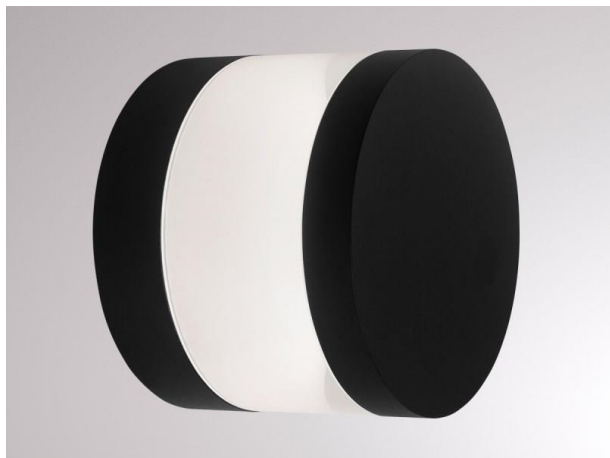

ZEON

472-0561090003006

ZEON W WANDAUFBAULEUCHE aus Aluminium, schwarz, ähnlich RAL 9005, Lichtaustritt direkt, mit Betriebsgerät, Dimmbarkeit: nicht dimmbar, IP65,

SKIZZE

TECHNISCHE DETAILS

Systemleistung [W]	10
Leuchtmittel	LED
Lichtstrom [lm]	320
Lichtfarbe [K]	3000K
CRI	>90
Betriebsgerät	mit Betriebsgerät
Dimmbarkeit	nicht dimmbar
Lichtaustritt	direkt
Spannung [V]	220-240V 50/60Hz
Material	Aluminium
Höhe [mm]	90
Durchmesser [mm]	120
Schutzart [IP]	IP65
Schutzklasse	Schutzklasse I
Stoßfestigkeit	IK08
Nettogewicht [kg]	1,31
Farbe Leuchte	schwarz
RAL	9005
EAN-Nummer	9010506019667
Lebensdauer [h]	L80 B10 20 000
Energieeffizienzkl.	G