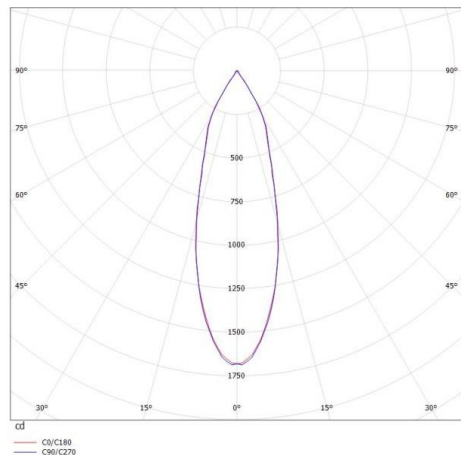

ELIX

276-0010990332756

ELIX R EINBAUSTRALER aus Aluminium, weiß, Dekor schwarz, Ausstrahlwinkel 33°, Lichtaustritt direkt, drehbar 355°, schwenkbar 45°, ohne Betriebsgerät, max. 500mA, Dimmbarkeit: siehe Betriebsgerät, IP20,

SKIZZE

TECHNISCHE DETAILS

Leuchtmittel	LED 9W
Lichtstrom [lm]	650
Strom Sek. [mA]	500
Lichtfarbe [K]	2700K
CRI	>90
Betriebsgerät	ohne Betriebsgerät
Dimmbarkeit	siehe Betriebsgerät
Lichtaustritt	direkt
Ausstrahlwinkel [°]	33°
Spannung [V]	17,8 VDC
Material	Aluminium
Länge [mm]	56
Höhe [mm]	62
Durchmesser [mm]	110
D-Ausschn. [mm]	102
Einbautiefe [mm]	91
Schutzart [IP]	IP20
Schutzklasse	Schutzklasse III
Nettogewicht [kg]	0,67
Farbe Leuchte	weiß
Farbe Dekor	schwarz
EAN-Nummer	9008905795145
Lebensdauer [h]	L80 B10 20 000
Energieeffizienzkl.	E

LICHTVERTEILUNGSKURVE

Energielabel

Die Werte sind Bemessungswerte. Leistung und Lichtstrom unterliegen initial einer Toleranz von +/- 10%. Toleranz der Farbtemperatur: +/- 150 K. Die Werte gelten wenn nicht anders angegeben für eine Umgebungstemperatur von 25°C.