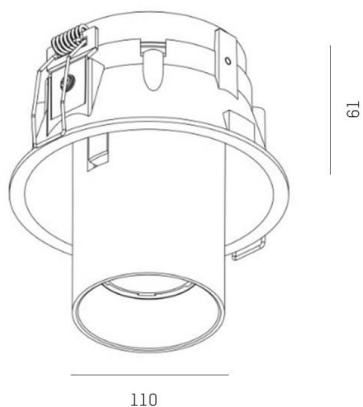

ELIX

276-0010990332756

ELIX R EINBAUSTRALER aus Aluminium, weiß, Dekor schwarz, Ausstrahlwinkel 33°, Lichtaustritt direkt, drehbar 355°, schwenkbar 45°, ohne Betriebsgerät, max. 500mA, Dimmbarkeit: siehe Betriebsgerät, IP20,

SKIZZE

TECHNISCHE DETAILS

Leuchtmittel	LED 9W
Lichtstrom [lm]	650
Strom Sek. [mA]	500
Lichtfarbe [K]	2700K
CRI	>90
Betriebsgerät	ohne Betriebsgerät
Dimmbarkeit	siehe Betriebsgerät
Lichtaustritt	direkt
Ausstrahlwinkel [°]	33°
Spannung [V]	17,8 VDC
Material	Aluminium
Länge [mm]	56
Höhe [mm]	62
Durchmesser [mm]	110
D-Ausschn. [mm]	102
Einbautiefe [mm]	91
Schutzart [IP]	IP20
Schutzklasse	Schutzklasse III
Nettogewicht [kg]	0,67
Farbe Leuchte	weiß
Farbe Dekor	schwarz
EAN-Nummer	9008905795145
Lebensdauer [h]	L80 B10 20 000
Energieeffizienzkl.	E