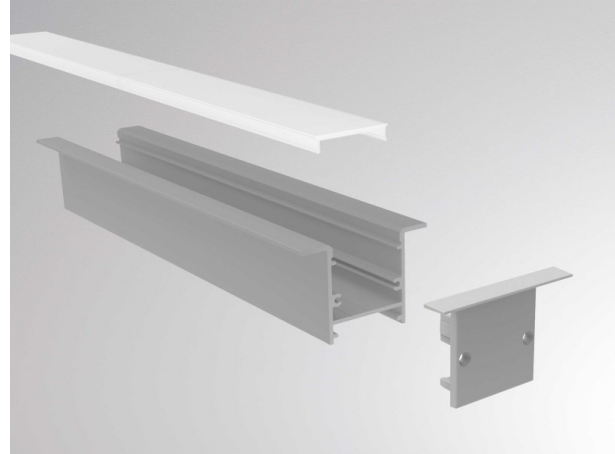

**MAXI PROFIL**

**600-e205s**

MAXI EINBAU LED STRIP PROFILE aus Aluminium, natur eloxiert, IP20,

SKIZZE

**TECHNISCHE DETAILS**

Material	Aluminium
Länge [mm]	2000
Breite [mm]	37
Höhe [mm]	25
D-Ausschn. [mm]	24mm x L-3mm
Einbautiefe [mm]	30
Schutzart [IP]	IP20
Nettogewicht [kg]	0,57
Farbe Leuchte	natur eloxiert
EAN-Nummer	9010506028034