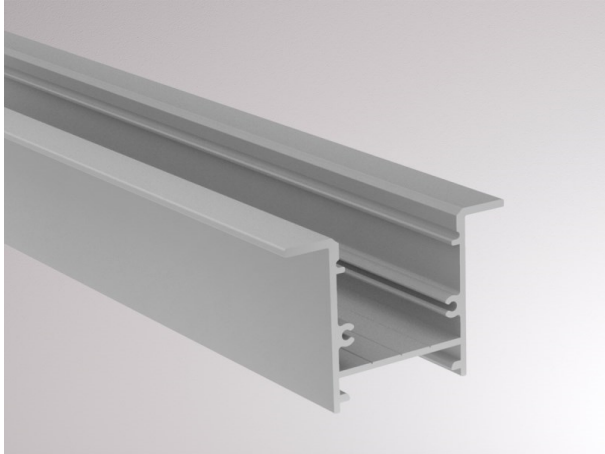

**MAXI PROFIL**

**600-e205s**

MAXI EINBAU LED STRIP PROFILE aus Aluminium, natur eloxiert, IP20,

SKIZZE

**TECHNISCHE DETAILS**

Material	Aluminium
Länge [mm]	2000
Breite [mm]	37
Höhe [mm]	25
D-Ausschn. [mm]	24mm x L-3mm
Einbautiefe [mm]	30
Schutzart [IP]	IP20
Nettogewicht [kg]	0,57
Farbe Leuchte	natur eloxiert
EAN-Nummer	9010506028034