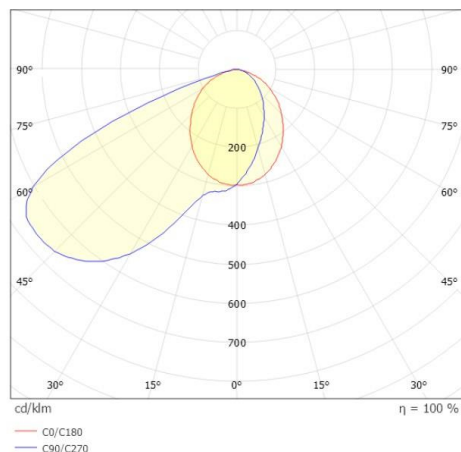

WALL 68R

222-00086

WALL 68R SINA WANDEINBAULEUCHTE aus Aluminium, schwarz, ähnlich RAL 9005, Glas klar Ausstrahlwinkel asymmetrisch, Lichtaustritt direkt, mit Betriebsgerät, Dimmbarkeit: 3 Step Touch Dim, IP20,

SKIZZE

TECHNISCHE DETAILS

Systemleistung [W]	4
Leuchtmittel	LED
Lichtstrom [lm]	130
Lichtfarbe [K]	2700K/3000K/4000K
CRI	>90
Optik	Glas klar
Designer	INHOUSE
Betriebsgerät	mit Betriebsgerät
Dimmbarkeit	3 Step Touch Dim
Lichtaustritt	direkt
Ausstrahlwinkel [°]	asymmetrisch
Spannung [V]	220-240V 50/60Hz
Material	Aluminium
Länge [mm]	75
Breite [mm]	75
Höhe [mm]	44,6
Durchmesser [mm]	75
D-Ausschn. [mm]	68
Einbautiefe [mm]	45
Schutzart [IP]	IP20
Schutzklasse	Schutzklasse I
Stoßfestigkeit	IK04
Nettogewicht [kg]	0,16
Farbe Leuchte	schwarz
RAL	9005
EAN-Nummer	9010870451704
Energieeffizienzkl.	F
Anz Leuchten B16A	56

LICHTVERTEILUNGSKURVE

Energielabel

Die Werte sind Bemessungswerte. Leistung und Lichtstrom unterliegen initial einer Toleranz von +/- 10%. Toleranz der Farbtemperatur: +/- 150 K. Die Werte gelten wenn nicht anders angegeben für eine Umgebungstemperatur von 25°C.