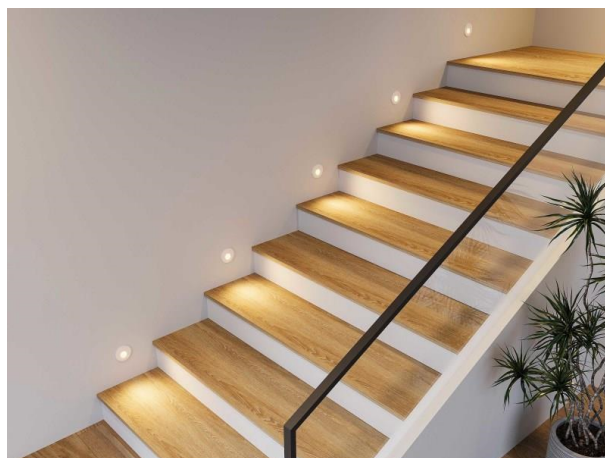

WALL 68R

222-00086

WALL 68R SINA WANDEINBAULEUCHTE aus Aluminium, schwarz, ähnlich RAL 9005, Glas klar Ausstrahlwinkel asymmetrisch, Lichtaustritt direkt, mit Betriebsgerät, Dimmbarkeit: 3 Step Touch Dim, IP20,

SKIZZE

TECHNISCHE DETAILS

Systemleistung [W]	4
Leuchtmittel	LED
Lichtstrom [lm]	130
Lichtfarbe [K]	2700K/3000K/4000K
CRI	>90
Optik	Glas klar
Designer	INHOUSE
Betriebsgerät	mit Betriebsgerät
Dimmbarkeit	3 Step Touch Dim
Lichtaustritt	direkt
Ausstrahlwinkel [°]	asymmetrisch
Spannung [V]	220-240V 50/60Hz
Material	Aluminium
Länge [mm]	75
Breite [mm]	75
Höhe [mm]	44,6
Durchmesser [mm]	75
D-Ausschn. [mm]	68
Einbautiefe [mm]	45
Schutzart [IP]	IP20
Schutzklasse	Schutzklasse I
Stoßfestigkeit	IK04
Nettogewicht [kg]	0,16
Farbe Leuchte	schwarz
RAL	9005
EAN-Nummer	9010870451704
Energieeffizienzkl.	F
Anz Leuchten B16A	56