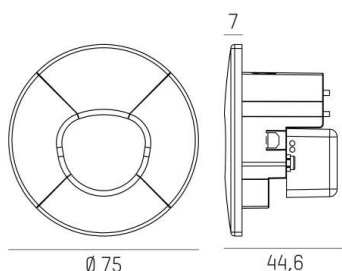

WALL 68R

222-00086

WALL 68R SINA WANDEINBAULEUCHTE aus Aluminium, schwarz, ähnlich RAL 9005, Glas klar Ausstrahlwinkel asymmetrisch, Lichtaustritt direkt, mit Betriebsgerät, Dimmbarkeit: 3 Step Touch Dim, IP20,

SKIZZE

TECHNISCHE DETAILS

Systemleistung [W]	4
Leuchtmittel	LED
Lichtstrom [lm]	130
Lichtfarbe [K]	2700K/3000K/4000K
CRI	>90
Optik	Glas klar
Designer	INHOUSE
Betriebsgerät	mit Betriebsgerät
Dimmbarkeit	3 Step Touch Dim
Lichtaustritt	direkt
Ausstrahlwinkel [°]	asymmetrisch
Spannung [V]	220-240V 50/60Hz
Material	Aluminium
Länge [mm]	75
Breite [mm]	75
Höhe [mm]	44,6
Durchmesser [mm]	75
D-Ausschn. [mm]	68
Einbautiefe [mm]	45
Schutzart [IP]	IP20
Schutzklasse	Schutzklasse I
Stoßfestigkeit	IK04
Nettogewicht [kg]	0,16
Farbe Leuchte	schwarz
RAL	9005
EAN-Nummer	9010870451704
Energieeffizienzkl.	F
Anz Leuchten B16A	56

LICHTVERTEILUNGSKURVE

Energielabel

Die Werte sind Bemessungswerte. Leistung und Lichtstrom unterliegen initial einer Toleranz von +/- 10%. Toleranz der Farbtemperatur: +/- 150 K. Die Werte gelten wenn nicht anders angegeben für eine Umgebungstemperatur von 25°C.