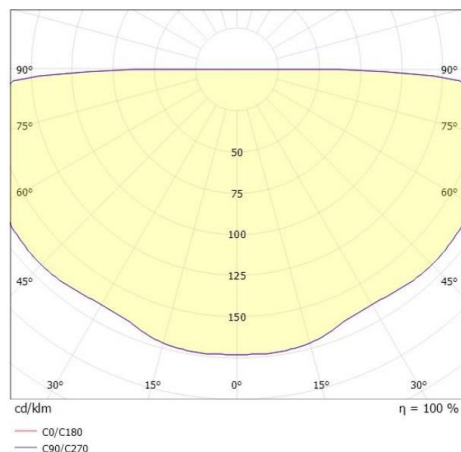

PILLE

737-200036hdv1

PILLE SINGLE M SD WAND-DECKEN AUFBAULEUCHTE aus Aluminium, schwarz, ähnlich RAL 9005, mundgeblasener Glasschirm champagner, Lichtaustritt direkt, mit Betriebsgerät, max. 350mA, Dimmbarkeit: DALI, IP20,

SKIZZE

TECHNISCHE DETAILS

Systemleistung [W]	14
Leuchtmittel	LED
Lichtstrom [lm]	940
Strom Sek. [mA]	350
Lichtfarbe [K]	2700K
CRI	PREMIUM>90
Optik	mundgeblasenes Glas
Designer	Klaus Nolting
Betriebsgerät	mit Betriebsgerät
Dimmbarkeit	DALI
Lichtaustritt	direkt
Spannung [V]	220-240V 50/60Hz
Material	Aluminium
Höhe [mm]	185
Durchmesser [mm]	188
Schutzart [IP]	IP20
Schutzklasse	Schutzklasse I
Nettogewicht [kg]	2,00
Farbe Leuchte	schwarz
RAL	9005
Farbe Glas/Schirm	champagner
EAN-Nummer	9010870125643
Lebensdauer [h]	L80 B10 50 000
Energieeffizienzkl.	E
Anz Leuchten B16A	50

LICHTVERTEILUNGSKURVE

EnergieLabel

Die Werte sind Bemessungswerte. Leistung und Lichtstrom unterliegen initial einer Toleranz von +/- 10%. Toleranz der Farbtemperatur: +/- 150 K. Die Werte gelten wenn nicht anders angegeben für eine Umgebungstemperatur von 25°C.