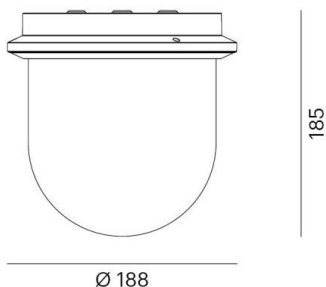

PILLE

737-200036hdv1

PILLE SINGLE M SD WAND-DECKEN AUFBAULEUCHTE aus Aluminium, schwarz, ähnlich RAL 9005, mundgeblasener Glasschirm champagner, Lichtaustritt direkt, mit Betriebsgerät, max. 350mA, Dimmbarkeit: DALI, IP20,

SKIZZE

TECHNISCHE DETAILS

Systemleistung [W]	14
Leuchtmittel	LED
Lichtstrom [lm]	940
Strom Sek. [mA]	350
Lichtfarbe [K]	2700K
CRI	PREMIUM>90
Optik	mundgeblasenes Glas
Designer	Klaus Nolting
Betriebsgerät	mit Betriebsgerät
Dimmbarkeit	DALI
Lichtaustritt	direkt
Spannung [V]	220-240V 50/60Hz
Material	Aluminium
Höhe [mm]	185
Durchmesser [mm]	188
Schutzart [IP]	IP20
Schutzklasse	Schutzklasse I
Nettogewicht [kg]	2,00
Farbe Leuchte	schwarz
RAL	9005
Farbe Glas/Schirm	champagner
EAN-Nummer	9010870125643
Lebensdauer [h]	L80 B10 50 000
Energieeffizienzkl.	E
Anz Leuchten B16A	50