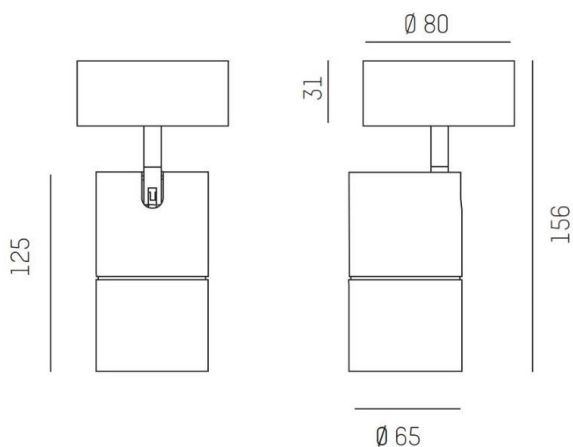

DASH

599-61401844

DASH L AC SD AUFBAUSTRALER aus Aluminium, grau, ähnlich RAL 9006, Ausstrahlwinkel 40°, Lichtaustritt direkt, drehbar 350°, schwenkbar 90°, Dimmbarkeit: nicht dimmbar, IP20,

SKIZZE

TECHNISCHE DETAILS

Systemleistung [W]	14
Leuchtmittel	LED
Lichtstrom [lm]	950
Lichtfarbe [K]	4000K
CRI	>80
Optik	vakuumbedampfter Reflektor aus
Dimmbarkeit	nicht dimmbar
Lichtaustritt	direkt
Ausstrahlwinkel [°]	40°
Spannung [V]	220-240V 50/60Hz
Material	Aluminium
Höhe [mm]	125
Durchmesser [mm]	65
Schutzart [IP]	IP20
Schutzklasse	Schutzklasse I
Nettogewicht [kg]	0,68
Farbe Leuchte	grau
RAL	9006
EAN-Nummer	9008905399671
Lebensdauer [h]	L80 B10 50 000

LICHTVERTEILUNGSKURVE

Energielabel

Die Werte sind Bemessungswerte. Leistung und Lichtstrom unterliegen initial einer Toleranz von +/- 10%. Toleranz der Farbtemperatur: +/- 150 K. Die Werte gelten wenn nicht anders angegeben für eine Umgebungstemperatur von 25°C.