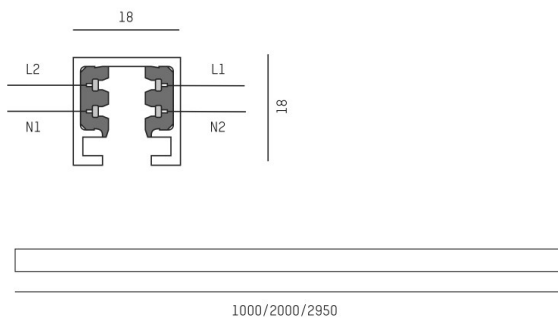

VOLARE

652-0010100005

VOLARE TRACK 2-PHASEN SCHIENE aus stranggepresstem Aluminiumprofil, weiß, ähnlich RAL 9016, Dimmbarkeit: nicht dimmbar, IP20,

SKIZZE

TECHNISCHE DETAILS

Designer	Doc Form
Dimmbarkeit	nicht dimmbar
Spannung [V]	220-240V 50/60HZ 2x10A
Material	stranggepresstem Aluminiumprofil
Länge [mm]	1000
Breite [mm]	18
Höhe [mm]	18
Schutzart [IP]	IP20
Schutzklasse	Schutzklasse I
Nettogewicht [kg]	0,38
Farbe Leuchte	weiß
RAL	9016
EAN-Nummer	9008905680939

LICHTVERTEILUNGSKURVE

Die Werte sind Bemessungswerte. Leistung und Lichtstrom unterliegen initial einer Toleranz von +/- 10%. Toleranz der Farbtemperatur: +/- 150 K. Die Werte gelten wenn nicht anders angegeben für eine Umgebungstemperatur von 25°C.