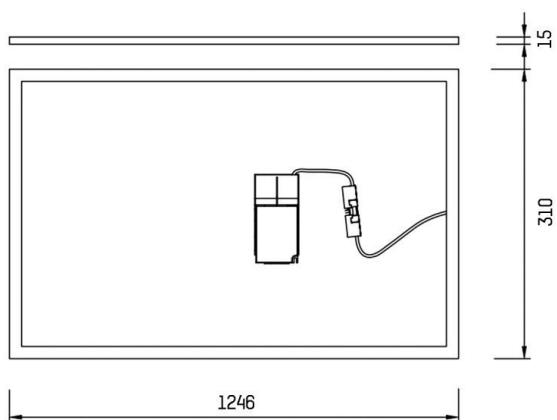

**MODUS**

**757-1250np30fitwok**

FIT LONG DECKENEINBAULEUCHTE aus Aluminium, weiß, mikroprismatische PMMA-Abdeckung für ausgezeichnete Entblendung Lichtaustritt direkt, UGR <19, ohne Betriebsgerät, max. 900/1200mA, Dimmbarkeit: siehe Betriebsgerät, IP40,

**SKIZZE**

**TECHNISCHE DETAILS**

Systemleistung [W]	35/57
Leuchtmittel	LED 35W/57W
Lichtstrom [lm]	4200/5700
Strom Sek. [mA]	900/1200
Lichtfarbe [K]	3000K
CRI	>80
UGR	<19
Optik	Mikroprismenabdeckung
Betriebsgerät	ohne Betriebsgerät
Dimmbarkeit	siehe Betriebsgerät
Lichtaustritt	direkt
Spannung [V]	220-240V 50/60Hz
Material	Aluminium
Länge [mm]	1246
Breite [mm]	310
Höhe [mm]	15
Einbautiefe [mm]	55
Schutzart [IP]	IP40
Schutzklasse	Schutzklasse II
Nettogewicht [kg]	2,95
Farbe Leuchte	weiß
EAN-Nummer	8596099058883
Lebensdauer [h]	80 000
Energieeffizienzkl.	D

**LICHTVERTEILUNGSKURVE**

Die Werte sind Bemessungswerte. Leistung und Lichtstrom unterliegen initial einer Toleranz von +/- 10%. Toleranz der Farbtemperatur: +/- 150 K. Die Werte gelten wenn nicht anders angegeben für eine Umgebungstemperatur von 25°C.