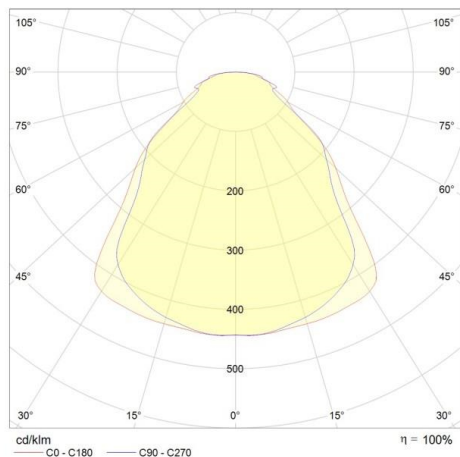

**MODUS**

**757-1250np30fitwok**

FIT LONG DECKENEINBAULEUCHTE aus Aluminium, weiß, mikroprismatische PMMA-Abdeckung für ausgezeichnete Entblendung Lichtaustritt direkt, UGR <19, ohne Betriebsgerät, max. 900/1200mA, Dimmbarkeit: siehe Betriebsgerät, IP40,

**SKIZZE**

**TECHNISCHE DETAILS**

Systemleistung [W]	35/57
Leuchtmittel	LED 35W/57W
Lichtstrom [lm]	4200/5700
Strom Sek. [mA]	900/1200
Lichtfarbe [K]	3000K
CRI	>80
UGR	<19
Optik	Mikroprismenabdeckung
Betriebsgerät	ohne Betriebsgerät
Dimmbarkeit	siehe Betriebsgerät
Lichtaustritt	direkt
Spannung [V]	220-240V 50/60Hz
Material	Aluminium
Länge [mm]	1246
Breite [mm]	310
Höhe [mm]	15
Einbautiefe [mm]	55
Schutzart [IP]	IP40
Schutzklasse	Schutzklasse II
Nettogewicht [kg]	2,95
Farbe Leuchte	weiß
EAN-Nummer	8596099058883
Lebensdauer [h]	80 000
Energieeffizienzkl.	D

**LICHTVERTEILUNGSKURVE**

Die Werte sind Bemessungswerte. Leistung und Lichtstrom unterliegen initial einer Toleranz von +/- 10%. Toleranz der Farbtemperatur: +/- 150 K. Die Werte gelten wenn nicht anders angegeben für eine Umgebungstemperatur von 25°C.