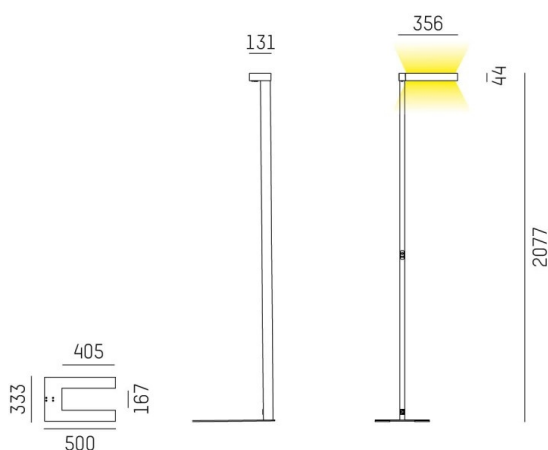

CONCEPT

723-001120119550

CONCEPT RIGHT F STEHLEUCHE aus Aluminium, weiß, ähnlich RAL 9016, mikrofacettierter Freiformflächenreflektor Ausstrahlwinkel für Einzelarbeitsplatz, Lichtaustritt direkt/- indirekt 30:70, UGR <19, mit Betriebsgerät, max. 1500mA, Dimmbarkeit: nicht dimmbar, Kabel schwarz, IP20, Folientaster mit USB Anschluss (max. 1A)

SKIZZE

TECHNISCHE DETAILS

Systemleistung [W]	70
Leuchtmittel	LED
Lichtstrom [lm]	7400
Strom Sek. [mA]	1500
Lichtfarbe [K]	3000K
CRI	>80
UGR	<19
Optik	mikrofacettierter Freiformflächenreflektor
Designer	INHOUSE
Betriebsgerät	mit Betriebsgerät
Dimmbarkeit	nicht dimmbar
Lichtaustritt	direkt/- indirekt 30:70
Ausstrahlwinkel [°]	für Einzelarbeitsplatz
Spannung [V]	220-240V AC/DC
Material	Aluminium
Länge [mm]	355
Breite [mm]	131
Höhe [mm]	2077
Schutzart [IP]	IP20
Schutzklasse	Schutzklasse I
Nettogewicht [kg]	12,85
Farbe Leuchte	weiß
RAL	9016
Kabel	schwarz
EAN-Nummer	9010506308303
Lebensdauer [h]	L80 B10 50 000
Energieeffizienzkl.	D
Anz Leuchten B16A	24

LICHTVERTEILUNGSKURVE

Die Werte sind Bemessungswerte. Leistung und Lichtstrom unterliegen initial einer Toleranz von +/- 10%. Toleranz der Farbtemperatur: +/- 150 K. Die Werte gelten wenn nicht anders angegeben für eine Umgebungstemperatur von 25°C.