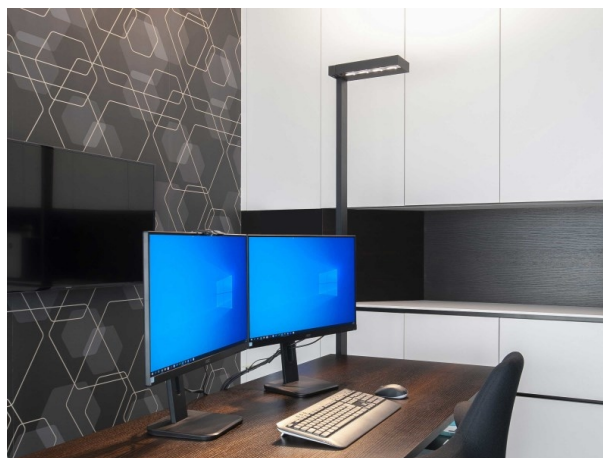

CONCEPT

723-001120119550

CONCEPT RIGHT F STEHLEUCHE aus Aluminium, weiß, ähnlich RAL 9016, mikrofacettierter Freiformflächenreflektor Ausstrahlwinkel für Einzelarbeitsplatz, Lichtaustritt direkt/- indirekt 30:70, UGR <19, mit Betriebsgerät, max. 1500mA, Dimmbarkeit: nicht dimmbar, Kabel schwarz, IP20, Folientaster mit USB Anschluss (max. 1A)

SKIZZE

TECHNISCHE DETAILS

Systemleistung [W]	70
Leuchtmittel	LED
Lichtstrom [lm]	7400
Strom Sek. [mA]	1500
Lichtfarbe [K]	3000K
CRI	>80
UGR	<19
Optik	mikrofacettierter Freiformflächenreflektor
Designer	INHOUSE
Betriebsgerät	mit Betriebsgerät
Dimmbarkeit	nicht dimmbar
Lichtaustritt	direkt/- indirekt 30:70
Ausstrahlwinkel [°]	für Einzelarbeitsplatz
Spannung [V]	220-240V AC/DC
Material	Aluminium
Länge [mm]	355
Breite [mm]	131
Höhe [mm]	2077
Schutzart [IP]	IP20
Schutzklasse	Schutzklasse I
Nettogewicht [kg]	12,85
Farbe Leuchte	weiß
RAL	9016
Kabel	schwarz
EAN-Nummer	9010506308303
Lebensdauer [h]	L80 B10 50 000
Energieeffizienzkl.	D
Anz Leuchten B16A	24