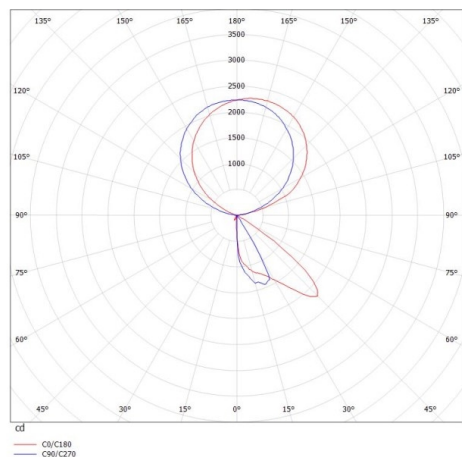

CONCEPT

723-001120119550

CONCEPT RIGHT F STEHLEUCHE aus Aluminium, weiß, ähnlich RAL 9016, mikrofacettierter Freiformflächenreflektor Ausstrahlwinkel für Einzelarbeitsplatz, Lichtaustritt direkt/- indirekt 30:70, UGR <19, mit Betriebsgerät, max. 1500mA, Dimmbarkeit: nicht dimmbar, Kabel schwarz, IP20, Folientaster mit USB Anschluss (max. 1A)

SKIZZE

TECHNISCHE DETAILS

Systemleistung [W]	70
Leuchtmittel	LED
Lichtstrom [lm]	7400
Strom Sek. [mA]	1500
Lichtfarbe [K]	3000K
CRI	>80
UGR	<19
Optik	mikrofacettierter Freiformflächenreflektor
Designer	INHOUSE
Betriebsgerät	mit Betriebsgerät
Dimmbarkeit	nicht dimmbar
Lichtaustritt	direkt/- indirekt 30:70
Ausstrahlwinkel [°]	für Einzelarbeitsplatz
Spannung [V]	220-240V AC/DC
Material	Aluminium
Länge [mm]	355
Breite [mm]	131
Höhe [mm]	2077
Schutzart [IP]	IP20
Schutzklasse	Schutzklasse I
Nettogewicht [kg]	12,85
Farbe Leuchte	weiß
RAL	9016
Kabel	schwarz
EAN-Nummer	9010506308303
Lebensdauer [h]	L80 B10 50 000
Energieeffizienzkl.	D
Anz Leuchten B16A	24

LICHTVERTEILUNGSKURVE

Die Werte sind Bemessungswerte. Leistung und Lichtstrom unterliegen initial einer Toleranz von +/- 10%. Toleranz der Farbtemperatur: +/- 150 K. Die Werte gelten wenn nicht anders angegeben für eine Umgebungstemperatur von 25°C.