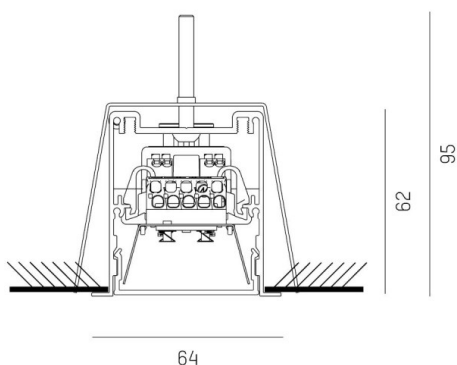

LOG 50 SYSTEM

715-03750y0000600

LOG 50 PROFIL R EINBAUPROFIL aus stranggepresstem Aluminiumprofil, schwarz, ähnlich RAL 9005, Dimmbarkeit: nicht dimmbar, IP20,

SKIZZE

TECHNISCHE DETAILS

Designer	INHOUSE
Dimmbarkeit	nicht dimmbar
Material	stranggepresstem Aluminiumprofil
Länge [mm]	2250
Breite [mm]	64
Höhe [mm]	62
Deckenstärke [mm]	1-25
Einbautiefe [mm]	95
Schutzart (IP)	IP20
Nettogewicht [kg]	4,59
Farbe Leuchte	schwarz
RAL	9005
EAN-Nummer	9010506446999

LICHTVERTEILUNGSKURVE

Die Werte sind Bemessungswerte. Leistung und Lichtstrom unterliegen initial einer Toleranz von +/- 10%.
Toleranz der Farbtemperatur: +/- 150 K. Die Werte gelten wenn nicht anders angegeben für eine Umgebungstemperatur von 25°C.