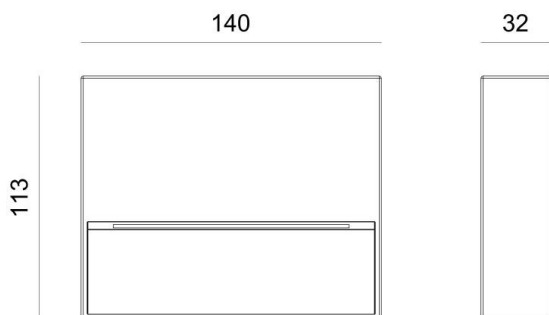

CADO

333-00052

CADO MINI W WANDAUFBAULEUCHTE aus Aluminium, anthrazit, ähnlich RAL 7024, Glas klar Ausstrahlwinkel asymmetrisch, Lichtaustritt direkt, max. 350mA, Dimmbarkeit: on/off, IP65,

SKIZZE

TECHNISCHE DETAILS

Systemleistung [W]	4
Leuchtmittel	LED
Lichtstrom [lm]	100/105
Strom Sek. [mA]	350
Lichtfarbe [K]	2700/3000K
CRI	>90
Optik	Glas klar
Dimmbarkeit	on/off
Lichtaustritt	direkt
Ausstrahlwinkel [°]	asymmetrisch
Spannung [V]	220-240V 50/60Hz
Material	Aluminium
Länge [mm]	140
Breite [mm]	113
Höhe [mm]	32
Schutzart [IP]	IP65
Schutzklasse	Schutzklasse I
Nettogewicht [kg]	0,67
Farbe Leuchte	anthrazit
RAL	7024
EAN-Nummer	9010870414464
Energieeffizienzkl.	E
Anz Leuchten B16A	112

LICHTVERTEILUNGSKURVE

Die Werte sind Bemessungswerte. Leistung und Lichtstrom unterliegen initial einer Toleranz von +/- 10%. Toleranz der Farbtemperatur: +/- 150 K. Die Werte gelten wenn nicht anders angegeben für eine Umgebungstemperatur von 25°C.