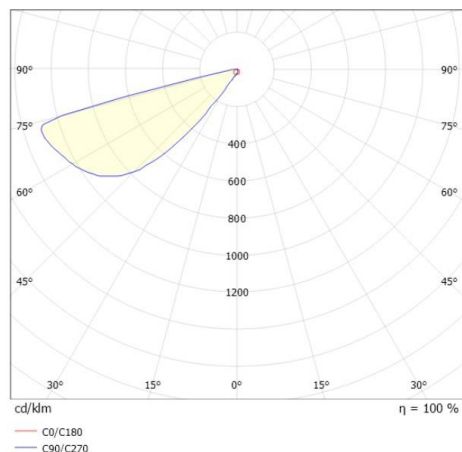

CADO

333-00052

CADO MINI W WANDAUFBAULEUCHTE aus Aluminium, anthrazit, ähnlich RAL 7024, Glas klar Ausstrahlwinkel asymmetrisch, Lichtaustritt direkt, max. 350mA, Dimmbarkeit: on/off, IP65,

SKIZZE

TECHNISCHE DETAILS

Systemleistung [W]	4
Leuchtmittel	LED
Lichtstrom [lm]	100/105
Strom Sek. [mA]	350
Lichtfarbe [K]	2700/3000K
CRI	>90
Optik	Glas klar
Dimmbarkeit	on/off
Lichtaustritt	direkt
Ausstrahlwinkel [°]	asymmetrisch
Spannung [V]	220-240V 50/60Hz
Material	Aluminium
Länge [mm]	140
Breite [mm]	113
Höhe [mm]	32
Schutzart [IP]	IP65
Schutzklasse	Schutzklasse I
Nettogewicht [kg]	0,67
Farbe Leuchte	anthrazit
RAL	7024
EAN-Nummer	9010870414464
Energieeffizienzkl.	E
Anz Leuchten B16A	112

LICHTVERTEILUNGSKURVE

Die Werte sind Bemessungswerte. Leistung und Lichtstrom unterliegen initial einer Toleranz von +/- 10%. Toleranz der Farbtemperatur: +/- 150 K. Die Werte gelten wenn nicht anders angegeben für eine Umgebungstemperatur von 25°C.