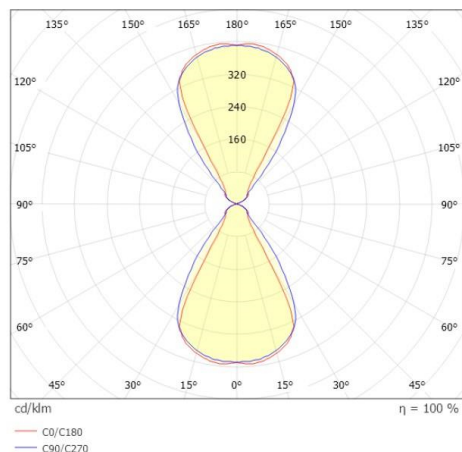

NEXT

472-291008w

NEXT W WANDAUFBAULEUCHTE aus Aluminium, weiß, ähnlich RAL 9003, Lichtaustritt direkt/- indirekt, mit Betriebsgerät, max. 350mA, Dimmbarkeit: nicht dimmbar, IP54,

SKIZZE

TECHNISCHE DETAILS

Systemleistung [W]	7,5
Leuchtmittel	LED
Lichtstrom [lm]	460
Strom Sek.[mA]	350
Lichtfarbe [K]	3000K
CRI	>90
Betriebsgerät	mit Betriebsgerät
Dimmbarkeit	nicht dimmbar
Lichtaustritt	direkt/- indirekt
Spannung [V]	220-240V 50/60Hz
Material	Aluminium
Länge [mm]	100
Breite [mm]	100
Höhe [mm]	100
Ausladung [mm]	100
Schutzart [IP]	IP54
Schutzklasse	Schutzklasse I
Nettogewicht [kg]	0,96
Farbe Leuchte	weiß
RAL	9003
EAN-Nummer	9008905804496
Lebensdauer [h]	L80 B10 20 000
Energieeffizienzkl.	D

LICHTVERTEILUNGSKURVE

Die Werte sind Bemessungswerte. Leistung und Lichtstrom unterliegen initial einer Toleranz von +/- 10%. Toleranz der Farbtemperatur: +/- 150 K. Die Werte gelten wenn nicht anders angegeben für eine Umgebungstemperatur von 25°C.