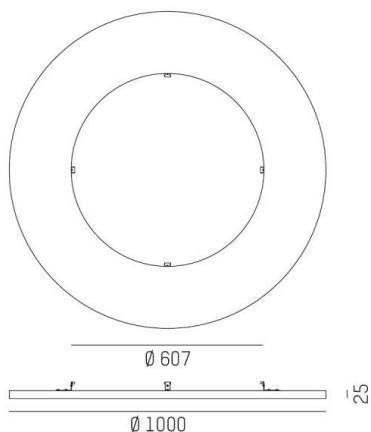

BOARD

585-00604

BOARD ROUND BIDO AKUSTIKELEMENT aus recyceltem akustisch wirksamen PET-Fiber, grau meliert, IP20, Bido Hängeleuchte separat ordern,

SKIZZE

TECHNISCHE DETAILS

Designer	INHOUSE
Material	recyceltem akustisch wirksamen PET-Fiber
Höhe [mm]	25
Durchmesser [mm]	1000
Ausladung [mm]	608
Schutzart (IP)	IP20
Nettogewicht [kg]	1,66
Farbe Leuchte	grau meliert
EAN-Nummer	9010870488441

LICHTVERTEILUNGSKURVE

Energielabel

Die Werte sind Bemessungswerte. Leistung und Lichtstrom unterliegen initial einer Toleranz von +/- 10%. Toleranz der Farbtemperatur: +/- 150 K. Die Werte gelten wenn nicht anders angegeben für eine Umgebungstemperatur von 25°C.